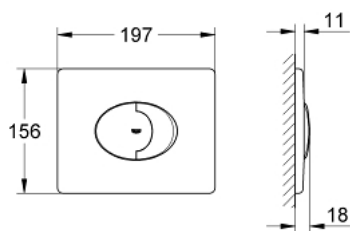

38 506 000 SKATE AIR BETJENINGSPLADE

PRODUKTBESKRIVELSE

- Farve: Krom
- til 2-skyls- og start/stop betjening
- til pneumatisk afløbsventil AV1
- til vandret montage
- 156 x 197mm
- af ABS plast
- GROHE Water Saving - reducerer vandforbruget og giver en perfekt gennemstrømning
- GROHE Long-Life Shine-krombelægning
- kan bruges sammen med Rapid SL og Uniset med GD2 cisterner
- Kan bruges med Rapid SLX, skakt bestilles separat 66 791 000

38 506 000 SKATE AIR BETJENINGSPLADE

RESERVEDELE , april 2013 – now

1: Skrue (Bestillingsnummer 6636200M)

2: Holderamme (Bestillingsnummer 43207000)

3: Befæstigelsessæt (Bestillingsnummer 4308500M)*

4: Befæstigelsessæt (Bestillingsnummer 4215800M)*