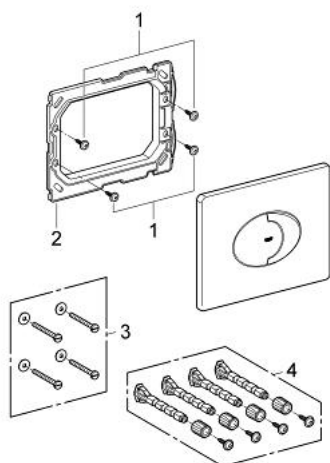

38 506 000 SKATE AIR BETJENINGSPLADE

PRODUKTBESKRIVELSE

- Farve: Krom
- til 2-skyls- og start/stop betjening
- til pneumatisk afløbsventil AV1
- til vandret montage
- 156 x 197mm
- af ABS plast
- GROHE Water Saving - reducerer vandforbruget og giver en perfekt gennemstrømning
- GROHE Long-Life Shine-krombelægning
- kan bruges sammen med Rapid SL og Uniset med GD2 cisterner
- Kan bruges med Rapid SLX, skakt bestilles separat 66 791 000

38 506 000 SKATE AIR BETJENINGSPLADE

RESERVEDELE , april 2013 – now

1: Skrue (Bestillingsnummer 6636200M)

2: Holderamme (Bestillingsnummer 43207000)

3: Befæstigelsessæt (Bestillingsnummer 4308500M)*

4: Befæstigelsessæt (Bestillingsnummer 4215800M)*