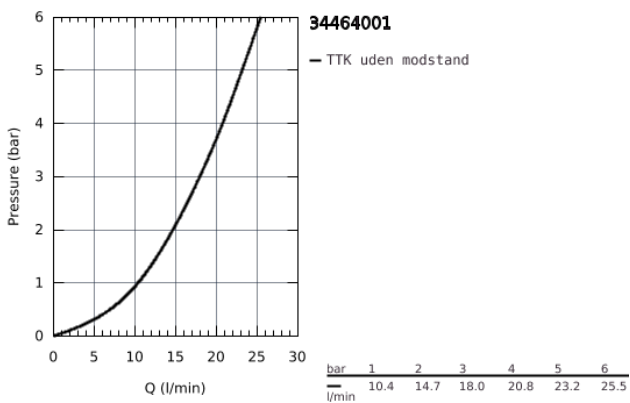

34 464 001 GROHTHERM 2000 TERMOSTATBATTERI TIL BRUS

PRODUKTBESKRIVELSE

- Farve: Krom
- vægmonteret
- 100% GROHE CoolTouch som forhindrer at termostaten og s-forskrningerne bliver for varme at røre ved
- GROHE Long-Life Shine-krombelægning
- GROHE Aqua Paddle ergonomisk udformede greb
- med GROHE SafeStop ved 38° C
- GROHE SafeStop Plus valgfri temperaturbegrænser på 43°C inkluderet
- GROHE TurboStat kompakt termostatelement
- integreret blandingsspærre
- GROHE AquaDimmer Eco med multipel funktion:
 - - integreret (øko knap med øko-stop for brusere)
 - - mængderegulering
 - - omstilling: kar/brus
- bruserafgang ned 1/2"
- GROHE XL Waterfall
- stråleregulator
- indbyggede kontraventiler
- snavssamler
- Med kontraventil
- skjulte s-forskrninger, CoolTouch rosetter med vægforsøjning
- GROHE EasyReach tilbehørsbakke
- aftagelig for nem rengøring
- GROHE Water Saving - reducerer vandforbruget og giver en perfekt gennemstrømning