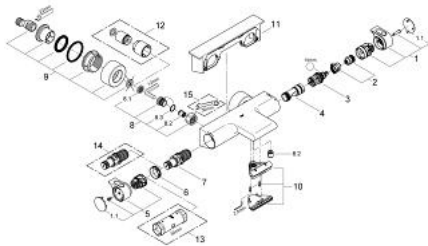

34 464 001 GROHTHERM 2000 TERMOSTATBATTERI TIL BRUS

RESERVEDELE , februar 2012 – now

- 1: Afspærringshåndtag (Bestillingsnummer 47923000)
- 1.1: Dækplade (Bestillingsnummer 4788300M)
- 2: Anslag (Bestillingsnummer 47925000)
- 3: Aquadimmer (Bestillingsnummer 12433000)
- 4: Foringsrør til ny GroheTherm (Bestillingsnummer 47751000)
- 5: Temperatur kontrol håndtag (Bestillingsnummer 47917000)
- 5.1: Dækplade (Bestillingsnummer 4788300M)
- 6: Befæstigelsesring (Bestillingsnummer 47743000)
- 7: Termostat compact patron 1/2" (Bestillingsnummer 47439000)
- 8: Kontraventil til termostatbatterier (Bestillingsnummer 47189000)
- 8.1: Snavssamler (Bestillingsnummer 0726400M)
- 8.2: Kontraventil til termostatbatterier (Bestillingsnummer 08565000)
- 8.3: O-ring Ø17 x Ø2 (Bestillingsnummer 0305500M)
- 9: S-tilslutning (Bestillingsnummer 12693000)
- 10: Foringsrør til ny GroheTherm (Bestillingsnummer 47924000)
- 11: GROHE EasyReach tilbehørsbakke (Bestillingsnummer 18608001)
- 12: Forlængersæt, 30 mm (Bestillingsnummer 46238000)*
- 13: Topnøgle (Bestillingsnummer 19332000)*
- 14: GROHE TurboStat patron 1/2" (Bestillingsnummer 47175000)*
- 15: Specialnøgle (Bestillingsnummer 19377000)*