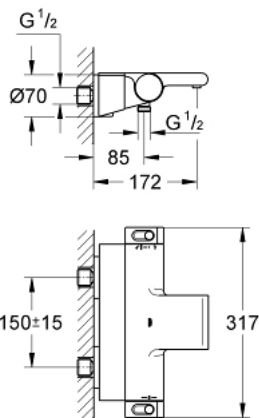

34 464 001 GROHTHERM 2000 TERMOSTATBATTERI TIL BRUS

PRODUKTBESKRIVELSE

- Farve: Krom
- vægmonteret
- 100% GROHE CoolTouch som forhindrer at termostaten og s-forskrningerne bliver for varme at røre ved
- GROHE Long-Life Shine-krombelægning
- GROHE Aqua Paddle ergonomisk udformede greb
- med GROHE SafeStop ved 38° C
- GROHE SafeStop Plus valgfri temperaturbegrænser på 43°C inkluderet
- GROHE TurboStat kompakt termostatelement
- integreret blandingsspærre
- GROHE AquaDimmer Eco med multipel funktion:
  - - integreret (øko knap med øko-stop for brusere)
  - - mængderegulering
  - - omstilling: kar/brus
- bruserafgang ned 1/2"
- GROHE XL Waterfall
- stråleregulator
- indbyggede kontraventiler
- snavssamler
- Med kontraventil
- skjulte s-forskrninger, CoolTouch rosetter med vægforsøjning
- GROHE EasyReach tilbehørsbakke
- aftagelig for nem rengøring
- GROHE Water Saving - reducerer vandforbruget og giver en perfekt gennemstrømning