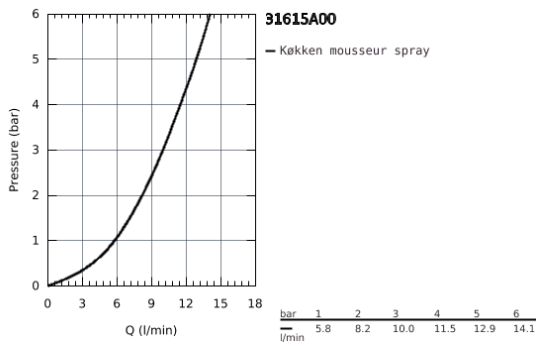

31 615 A00 ESSENCE SMARTCONTROL KØKKENARMATUR MED SMARTCONTROL

PRODUKTBESKRIVELSE

- Farve: Poleret Hard Graphite
- Ethulsmontage
- GROHE Long-Life Shine-belægning
- Med udtræksmousseur
- metal spray
- GROHE Magnetic Docking garanterer let og smidig tilbagetrækning af udtræk til startpositionen
- GROHE SmartControl skub for at tænd/sluk, drej for volumenjustering fra vandbesparende øko-tilstand til fuld gennemstrømning
- Justér temperaturen ved at dreje på blandingsventilen på armaturkroppen
- med svingtud
- Svingfelt 140°
- Med kontraventil
- Fleksible tilslutningslanger 3/8"
-
- isolerede indre vandveje - bly- og nikkefrie indeni vandhanen