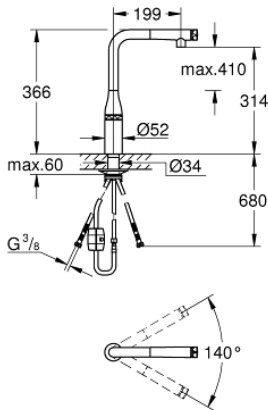

31 615 A00 ESSENCE SMARTCONTROL KØKKENARMATUR MED SMARTCONTROL

PRODUKTBESKRIVELSE

- Farve: Poleret Hard Graphite
- Ethulsmontage
- GROHE Long-Life Shine-belægning
- Med udtræksmousseur
- metal spray
- GROHE Magnetic Docking garanterer let og smidig tilbagetrækning af udtræk til startpositionen
- GROHE SmartControl skub for at tænd/sluk, drej for volumenjustering fra vandbesparende øko-tilstand til fuld gennemstrømning
- Justér temperaturen ved at dreje på blandingsventilen på armaturkroppen
- med svingtud
- Svingfelt 140°
- Med kontraventil
- Fleksible tilslutningslanger 3/8"
-
- isolerede indre vandveje - bly- og nikkefrie indeni vandhanen

31 615 A00 ESSENCE SMARTCONTROL KØKKENARMATUR MED SMARTCONTROL

RESERVEDELE , juli 2018 – september 2020

1: Udtræksbruser (Bestillingsnummer 48487A00)

1.1: Si til håndbruser (Bestillingsnummer 0676800M)

1.2: Kontraventil til termostatbatterier (Bestillingsnummer 08565000)

1.3: stråleregulator (Bestillingsnummer 48470000)

2: Bruseslange (Bestillingsnummer 48488000)

3: Monteringssæt (Bestillingsnummer 48477000)

4: Stabiliseringsplade til under køkkenbord plade (Bestillingsnummer 05334000