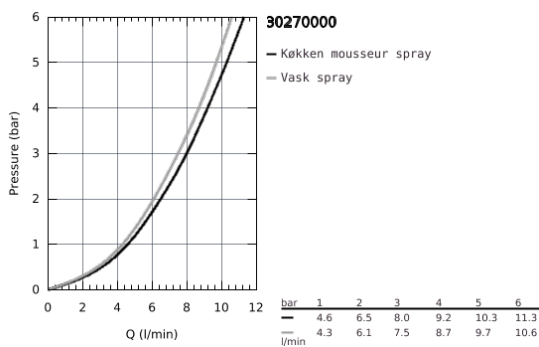

### PRODUKTBESKRIVELSE

- Farve: Krom
- højt udløb
- Ethulsmontage
- GROHE Long-Life Shine-krombelægning
- GROHE SilkMove 28mm keramisk patron
- mousseur
- dual udtrækspray - skifter frem og tilbage mellem alm. gennemstrømning og spray
- omskifter: laminarspray/SpeedClean bruserstråle
- automatisk tilbageskift til laminarspray
- metal spray
- med svingtud
- integreret kontraventil
- Med kontraventil
- Fleksible tilslutningslanger 3/8"
- integreret temperaturbegrænser
- min. tryk 1,0 bar