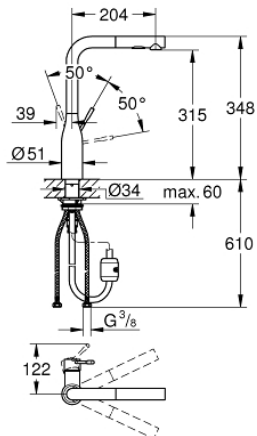

### PRODUKTBESKRIVELSE

- Farve: Krom
- højt udløb
- Ethulsmontage
- GROHE Long-Life Shine-krombelægning
- GROHE SilkMove 28mm keramisk patron
- mousseur
- dual udtrækspray - skifter frem og tilbage mellem alm. gennemstrømning og spray
- omskifter: laminarspray/SpeedClean bruserstråle
- automatisk tilbageskift til laminarspray
- metal spray
- med svingtud
- integreret kontraventil
- Med kontraventil
- Fleksible tilslutningslanger 3/8"
- integreret temperaturbegrænser
- min. tryk 1,0 bar

### RESERVEDELE , maj 2020 – now

- 1: Greb (Bestillingsnummer 46927000)
- 2: Patron (Bestillingsnummer 46580000)
- 3: Udtræksbruser (Bestillingsnummer 46926000)
- 3.1: Si til håndbruser (Bestillingsnummer 0676800M)
- 3.2: Kontraventil til termostatbatterier (Bestillingsnummer 08565000)
- 3.3: Perlator (Bestillingsnummer 48275000)
- 4: Bruseslange (Bestillingsnummer 48293000)
- 5: Monteringssæt (Bestillingsnummer 48477000)
- 6: Kobling (Bestillingsnummer 46338000)