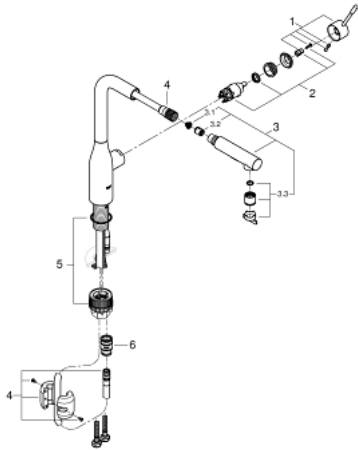

### PRODUKTBESKRIVELSE

- Farve: Krom
- højt udløb
- Ethulsmontage
- GROHE Long-Life Shine-krombelægning
- GROHE SilkMove 28mm keramisk patron
- mousseur
- dual udtrækspray - skifter frem og tilbage mellem alm. gennemstrømning og spray
- omskifter: laminarspray/SpeedClean bruserstråle
- automatisk tilbageskift til laminarspray
- metal spray
- med svingtud
- integreret kontraventil
- Med kontraventil
- Fleksible tilslutningslanger 3/8"
- integreret temperaturbegrænser
- min. tryk 1,0 bar

### RESERVEDELE , maj 2020 – now

- 1: Greb (Bestillingsnummer 46927000)
- 2: Patron (Bestillingsnummer 46580000)
- 3: Udtræksbruser (Bestillingsnummer 46926000)
- 3.1: Si til håndbruser (Bestillingsnummer 0676800M)
- 3.2: Kontraventil til termostatbatterier (Bestillingsnummer 08565000)
- 3.3: Perlator (Bestillingsnummer 48275000)
- 4: Bruseslange (Bestillingsnummer 48293000)
- 5: Monteringssæt (Bestillingsnummer 48477000)
- 6: Kobling (Bestillingsnummer 46338000)