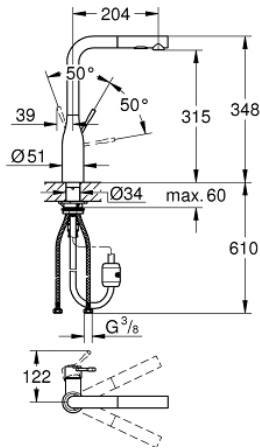

## 30 270 A00 ESSENCE KØKKENARMATUR

### PRODUKTBESKRIVELSE

- Farve: Poleret Hard Graphite
- højt udløb
- Ethulsmontage
- GROHE Long-Life Shine-belægning
- GROHE SilkMove 28mm keramisk patron
- mousseur
- dual udtræks-spray - skifter frem og tilbage mellem alm. gennemstrømning og spray
- omskifter: laminarspray/SpeedClean bruserstråle
- automatisk tilbageskift til laminarspray
- metal spray
- med svingtud
- svingradius 360°
- integreret kontraventil
- Med kontraventil
- Fleksible tilslutnings-slang 3/8"
- integreret temperaturbegrænser
- min. tryk 1,0 bar