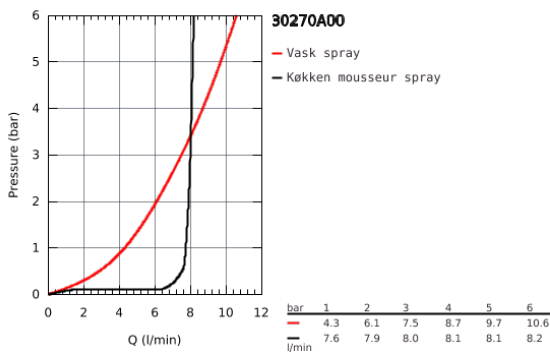

## 30 270 A00 ESSENCE KØKKENARMATUR

### PRODUKTBESKRIVELSE

- Farve: Poleret Hard Graphite
- højt udløb
- Ethulsmontage
- GROHE Long-Life Shine-belægning
- GROHE SilkMove 28mm keramisk patron
- mousseur
- dual udtræks-spray - skifter frem og tilbage mellem alm. gennemstrømning og spray
- omskifter: laminarspray/SpeedClean bruserstråle
- automatisk tilbageskift til laminarspray
- metal spray
- med svingtud
- svingradius 360°
- integreret kontraventil
- Med kontraventil
- Fleksible tilslutnings-slang 3/8"
- integreret temperaturbegrænser
- min. tryk 1,0 bar