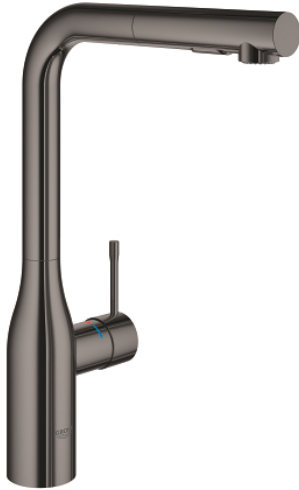

## 30 270 A00 ESSENCE KØKKENARMATUR

### PRODUKTBESKRIVELSE

- Farve: Poleret Hard Graphite
- højt udløb
- Ethulsmontage
- GROHE Long-Life Shine-belægning
- GROHE SilkMove 28mm keramisk patron
- mousseur
- dual udtræks-spray - skifter frem og tilbage mellem alm. gennemstrømning og spray
- omskifter: laminarspray/SpeedClean bruserstråle
- automatisk tilbageskift til laminarspray
- metal spray
- med svingtud
- svingradius 360°
- integreret kontraventil
- Med kontraventil
- Fleksible tilslutnings-slang 3/8"
- integreret temperaturbegrænser
- min. tryk 1,0 bar