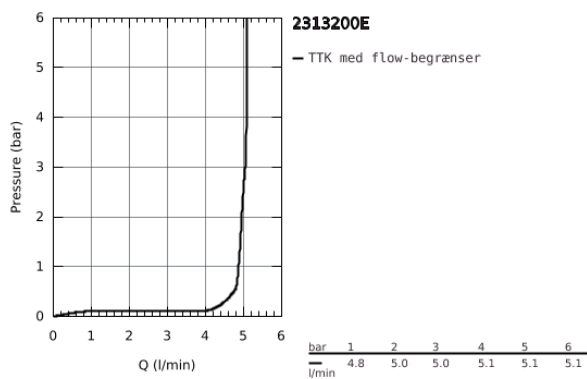

### PRODUKTBESKRIVELSE

- Farve: Krom
- Ethulsmontage
- metalgreb
- GROHE SilkMove 28mm keramisk patron
- temperaturbegrænser
- GROHE Long-Life Shine-krombelægning
- GROHE Water Saving SpeedClean mousseur, 5,7 l/min
- GROHE FastFixation Plus installationssystem
- glat krop
- Fleksible tilslutningslanger 3/8"