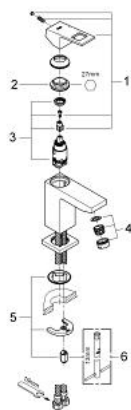

## 23 132 00E EUROCUBE HÅNDVASKARMATUR

### PRODUKTBESKRIVELSE

- Farve: Krom
- Ethulsmontage
- metalgreb
- GROHE SilkMove 28mm keramisk patron
- temperaturbegrænser
- GROHE Long-Life Shine-krombelægning
- GROHE Water Saving SpeedClean mousseur, 5,7 l/min
- GROHE FastFixation Plus installationssystem
- glat krop
- Fleksible tilslutningslanger 3/8"

## 23 132 00E EUROCUBE HÅNDVASKARMATUR

**RESERVEDELE** , november 2010 – now

1: Greb (Bestillingsnummer 46786000)

2: Befæstigelsesring (Bestillingsnummer 46715000)

3: Patron (Bestillingsnummer 46580000)

4: Perlator (Bestillingsnummer 48159000)

5: Monteringsset til Zedra / Minta (Bestillingsnummer 46645000)

6: Montagenøgle til håndvask-, bidet - og batterier (Bestillingsnummer 19017000)\*

\* Valgfrit tilbehør