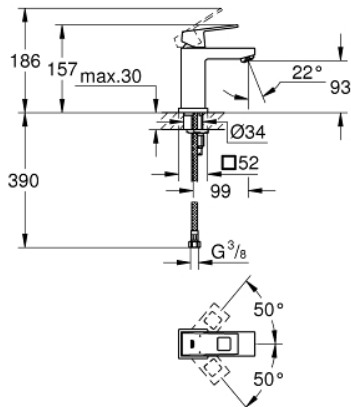

## 23 132 00E EUROCUBE HÅNDVASKARMATUR

### PRODUKTBESKRIVELSE

- Farve: Krom
- Ethulsmontage
- metalgreb
- GROHE SilkMove 28mm keramisk patron
- temperaturbegrænser
- GROHE Long-Life Shine-krombelægning
- GROHE Water Saving SpeedClean mousseur, 5,7 l/min
- GROHE FastFixation Plus installationssystem
- glat krop
- Fleksible tilslutningslanger 3/8"

## 23 132 00E EUROCUBE HÅNDVASKARMATUR

**RESERVEDELE** , november 2010 – now

1: Greb (Bestillingsnummer 46786000)

2: Befæstigelsesring (Bestillingsnummer 46715000)

3: Patron (Bestillingsnummer 46580000)

4: Perlator (Bestillingsnummer 48159000)

5: Monteringsset til Zedra / Minta (Bestillingsnummer 46645000)

6: Montagenøgle til håndvask-, bidet - og batterier (Bestillingsnummer 19017000)\*

\* Valgfrit tilbehør