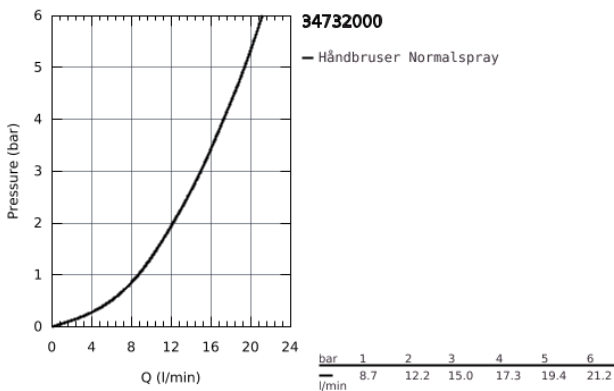

## 34 732 000 GROHTHERM PERFEKT BRUSESÆT MED RAINSHOWER COSMOPOLITAN 210

### PRODUKTBESKRIVELSE

- Farve: Krom
- bestående af:
  - Grotherm sæt til slutinstallation med Aquadimmer (24 076)
  - GROHE Rapido SmartBox 35 600/35 604
  - Rainshower Cosmopolitan 210 metal-hovedbruser (28 373)
  - Rainshower brusearm 286 mm (28 576)
  - håndbruser Sena (28 034 000)
  - Rainshower vægholder til håndbruser (27 074 000)
  - Rainshower tilslutningsbøjning til væg (27 057 000)
  - Silverflex bruseslange 1250 mm (28 362 000)