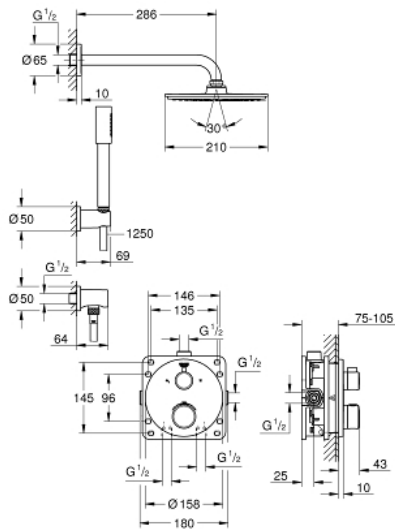

## 34 732 000 GROHTHERM PERFEKT BRUSESÆT MED RAINSHOWER COSMOPOLITAN 210

### PRODUKTBESKRIVELSE

- Farve: Krom
- bestående af:
  - Grotherm sæt til slutinstallation med Aquadimmer (24 076)
  - GROHE Rapido SmartBox 35 600/35 604
  - Rainshower Cosmopolitan 210 metal-hovedbruser (28 373)
  - Rainshower brusearm 286 mm (28 576)
  - håndbruser Sena (28 034 000)
  - Rainshower vægholder til håndbruser (27 074 000)
  - Rainshower tilslutningsbøjning til væg (27 057 000)
  - Silverflex bruseslange 1250 mm (28 362 000)