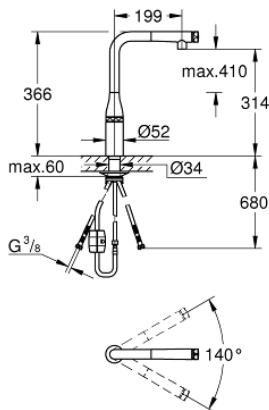

31 615 DA0 ESSENCE SMARTCONTROL KØKKENARMATUR MED SMARTCONTROL

PRODUKTBESKRIVELSE

- Farve: Poleret Warm Sunset
- Ethulsmontage
- GROHE Long-Life Shine-belægning
- Med udtræksmousseur
- metal spray
- GROHE Magnetic Docking garanterer let og smidig tilbagetrækning af udtræk til startpositionen
- GROHE SmartControl skub for at tænd/sluk, drej for volumenjustering fra vandbesparende øko-tilstand til fuld gennemstrømning
- Justér temperaturen ved at dreje på blandingsventilen på armaturkroppen
- med svingtud
- Svingfelt 140°
- Med kontraventil
- Fleksible tilslutningslanger 3/8"
-
- isolerede indre vandveje - bly- og nikkeLfri indeni vandhanen

31 615 DA0 ESSENCE SMARTCONTROL KØKKENARMATUR MED SMARTCONTROL

RESERVEDELE , juli 2018 – september 2020

1: Udtræksbruser (Bestillingsnummer 48487DA0)

1.1: Si til håndbruser (Bestillingsnummer 0676800M)

1.2: Kontraventil til termostatbatterier (Bestillingsnummer 08565000)

1.3: stråleregulator (Bestillingsnummer 48470000)

2: Bruseslange (Bestillingsnummer 48488000)

3: Monteringssæt (Bestillingsnummer 48477000)

4: Stabiliseringsplade til under køkkenbord plade (Bestillingsnummer 05334000