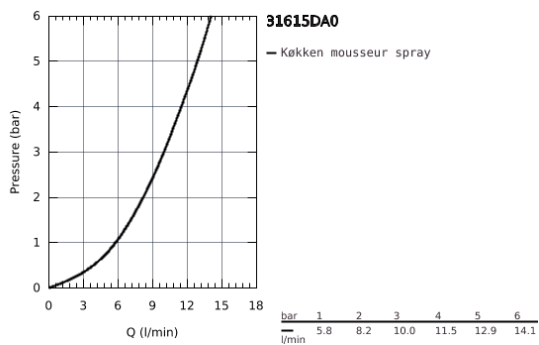

31 615 DA0 ESSENCE SMARTCONTROL KØKKENARMATUR MED SMARTCONTROL

PRODUKTBESKRIVELSE

- Farve: Poleret Warm Sunset
- Ethulsmontage
- GROHE Long-Life Shine-belægning
- Med udtræksmousseur
- metal spray
- GROHE Magnetic Docking garanterer let og smidig tilbagetrækning af udtræk til startpositionen
- GROHE SmartControl skub for at tænd/sluk, drej for volumenjustering fra vandbesparende øko-tilstand til fuld gennemstrømning
- Justér temperaturen ved at dreje på blandingsventilen på armaturkroppen
- med svingtud
- Svingfelt 140°
- Med kontraventil
- Fleksible tilslutningslanger 3/8"
-
- isolerede indre vandveje - bly- og nikkeLfri indeni vandhanen