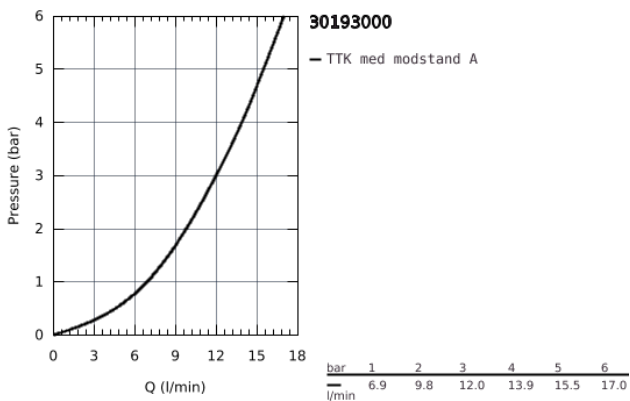

30 193 000 EUROSMART COSMOPOLITAN KØKKENARMATUR

PRODUKTBESKRIVELSE

- Farve: Krom
- mellemhøj tud
- Ethulsmontage
- GROHE Long-Life Shine-belægning
- GROHE SilkMove 35mm keramisk patron
- mousseur
- justerbar volumenbegrænser
- med svingtud
- Svingsfelt 140°
- Fleksible tilslutningslanger 3/8"
- system til hurtig montage
- min. tryk 1,0 bar