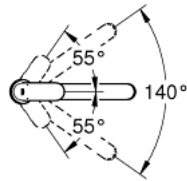

30 193 000 EUROSMART COSMOPOLITAN KØKKENARMATUR

PRODUKTBESKRIVELSE

- Farve: Krom
- mellemhøj tud
- Ethulsmontage
- GROHE Long-Life Shine-belægning
- GROHE SilkMove 35mm keramisk patron
- mousseur
- justerbar volumenbegrænser
- med svingtud
- Svingsfelt 140°
- Fleksible tilslutningslanger 3/8"
- system til hurtig montage
- min. tryk 1,0 bar