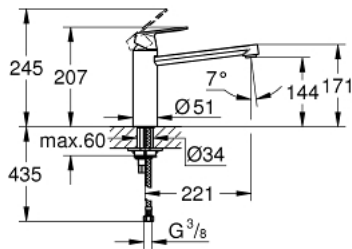

30 193 000 EUROSMART COSMOPOLITAN KØKKENARMATUR

PRODUKTBESKRIVELSE

- Farve: Krom
- mellemhøj tud
- Ethulsmontage
- GROHE Long-Life Shine-belægning
- GROHE SilkMove 35mm keramisk patron
- mousseur
- justerbar volumenbegrænser
- med svingtud
- Svingsfelt 140°
- Fleksible tilslutningslanger 3/8"
- system til hurtig montage
- min. tryk 1,0 bar

30 193 000 EUROSMART COSMOPOLITAN KØKKENARMATUR

RESERVEDELE , juli 2013 – now

- 1: Greb (Bestillingsnummer 46681000)
- 2: Kappe (Bestillingsnummer 46492000)
- 3: Skruering (Bestillingsnummer 46815000)
- 4: Patron (Bestillingsnummer 46374000)
- 5: Pakningsæt (Bestillingsnummer 46760000)
- 6: Perlator (Bestillingsnummer 13929000)
- 7: Monteringsæt til Zedra / Minta (Bestillingsnummer 46249000)
- 8: Montagenøgle til håndvask-, bidet - og batterier (Bestillingsnummer 19017000)*
- 9: Topnøgle (Bestillingsnummer 19332000)*