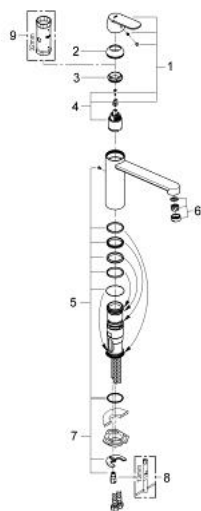

30 193 000 EUROSMART COSMOPOLITAN KØKKENARMATUR

PRODUKTBESKRIVELSE

- Farve: Krom
- mellemhøj tud
- Ethulsmontage
- GROHE Long-Life Shine-belægning
- GROHE SilkMove 35mm keramisk patron
- mousseur
- justerbar volumenbegrænser
- med svingtud
- Svingsfelt 140°
- Fleksible tilslutningslanger 3/8"
- system til hurtig montage
- min. tryk 1,0 bar

30 193 000 EUROSMART COSMOPOLITAN KØKKENARMATUR

RESERVEDELE , juli 2013 – now

- 1: Greb (Bestillingsnummer 46681000)
- 2: Kappe (Bestillingsnummer 46492000)
- 3: Skruering (Bestillingsnummer 46815000)
- 4: Patron (Bestillingsnummer 46374000)
- 5: Pakningsæt (Bestillingsnummer 46760000)
- 6: Perlator (Bestillingsnummer 13929000)
- 7: Monteringsæt til Zedra / Minta (Bestillingsnummer 46249000)
- 8: Montagenøgle til håndvask-, bidet - og batterier (Bestillingsnummer 19017000)*
- 9: Topnøgle (Bestillingsnummer 19332000)*