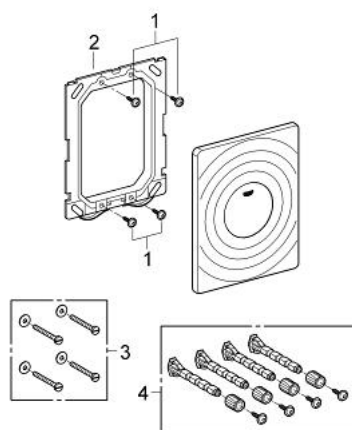

38 574 000 SURF BETJENINGSPLADE

PRODUKTBESKRIVELSE

- Farve: Krom
- til 1-skyls betjening
- til pneumatisk afløbsventil
- til lodret eller vandret montage
- 156 x 197mm
- af ABS plast
- GROHE Long-Life Shine-krombelægning
- GROHE Water Saving - reducerer vandforbruget og giver en perfekt gennemstrømning

38 574 000 SURF BETJENINGSPLADE

RESERVEDELE , april 2013 – now

1: Skrue (Bestillingsnummer 6636200M)

2: Holderamme (Bestillingsnummer 43207000)

3: Befæstigelsessæt (Bestillingsnummer 4308500M)*

4: Befæstigelsessæt (Bestillingsnummer 4215800M)*