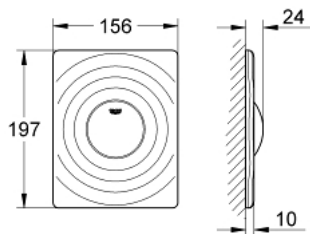

38 574 000 SURF BETJENINGSPLADE

PRODUKTBESKRIVELSE

- Farve: Krom
- til 1-skyls betjening
- til pneumatisk afløbsventil
- til lodret eller vandret montage
- 156 x 197mm
- af ABS plast
- GROHE Long-Life Shine-krombelægning
- GROHE Water Saving - reducerer vandforbruget og giver en perfekt gennemstrømning

38 574 000 SURF BETJENINGSPLADE

RESERVEDELE , april 2013 – now

1: Skrue (Bestillingsnummer 6636200M)

2: Holderamme (Bestillingsnummer 43207000)

3: Befæstigelsessæt (Bestillingsnummer 4308500M)*

4: Befæstigelsessæt (Bestillingsnummer 4215800M)*