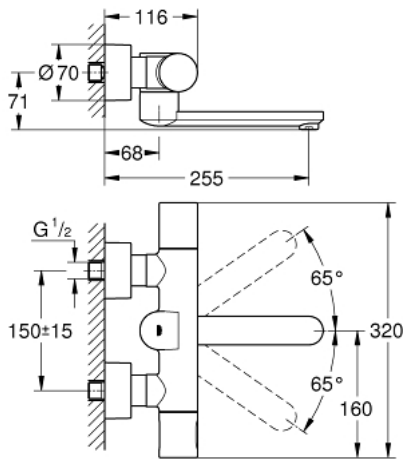

### PRODUKTBESKRIVELSE

- Farve: Krom
- med infrarød sensor til overvågning, konfiguration samt serviceformål
- 6V lithium-batteri, type CR-P2
- batteriets levetid: ca. 7 år (150 aktiveringer om dagen)
- aktiveres med hånden, deaktiveres automatisk når hænderne forlader sensorens aktiveringszone (hånd-/kropsdetektion)
- to yderligere aktiveringsmetoder kan opsættes og indstilles (hånd-hånd- eller krop-kropaktivering)
- GROHE Long-Life Shine-krombelægning
- laminær strålesamler 9 l/min
- indbygget kontraventil
- snavssamler
- temperaturhåndtag med GROHE SafeStop ved 38°C
- svingbar tud
- 187 mm
- fremspring 255 mm
- med udslagsbegrænser 130°, kan fastlåses
- selvforseglende rosetter
- trindelt visning af status på batteri
- 7 forudindstillede programmer:
  - automatisk skyl
  - termisk desinfektion
  - rengøringsfunktion
  - ekstrafunktioner og specifikke indstillinger kan justeres præcist med fjernbetjening (36 407)
- CE-godkendt
- Lydklasse I efter DIN 4109