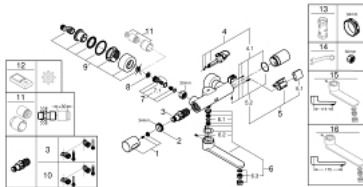

36 333 000 EUROSMART COSMOPOLITAN E INFRARØD ELEKTRONISK VÆGARMATUR MED TERMOSTAT TEMPERATUR KONTROL

RESERVEDELE , november 2019 – now

1. 1: Temperaturgreb Compact (Bestillingsnummer 47811000)
2. 2: Befæstigelsesring (Bestillingsnummer 47743000)
3. 3: Termostat compact patron 1/2" (Bestillingsnummer 47439000)
4. 4: Magnetventil (Bestillingsnummer 42471000)
- 4.1: Skruesæt (Bestillingsnummer 42422000)
6. 5: Batterihus (Bestillingsnummer 42425000)
- 5.1: Batteri (Bestillingsnummer 42886000)
- 5.2: Skruesæt (Bestillingsnummer 42422000)
9. 6: Udløb (Bestillingsnummer 42426000)
- 6.1: O-ring Ø 13,5 x Ø 2,75 til svingtud (Bestillingsnummer 0128500M)
- 6.2: Skruesæt (Bestillingsnummer 46670000)
- 6.3: Strålerregulator (Bestillingsnummer 13960000)
13. 7: Kontraventil til termostatbatterier (Bestillingsnummer 48277000)
- 7.1: O-ring Ø17 x Ø2 (Bestillingsnummer 0305500M)
15. 8: Snavssamler (Bestillingsnummer 0726400M)
16. 9: S-tilslutning (Bestillingsnummer 12693000)
17. 10: GROHE TurboStat patron 1/2" (Bestillingsnummer 47175000)*
18. 11: Forlængersæt, 30 mm (Bestillingsnummer 46238000)*
19. 12: Fjernbetjening (Bestillingsnummer 36407001)*
20. 13: Topnøgle (Bestillingsnummer 19332000)*
21. 14: Specialnøgle (Bestillingsnummer 19377000)*
22. 15: Støbt udløb (Bestillingsnummer 13378000)*
23. 16: Støbt udløb (Bestillingsnummer 13380000)*

* Valgfrit tilbehør