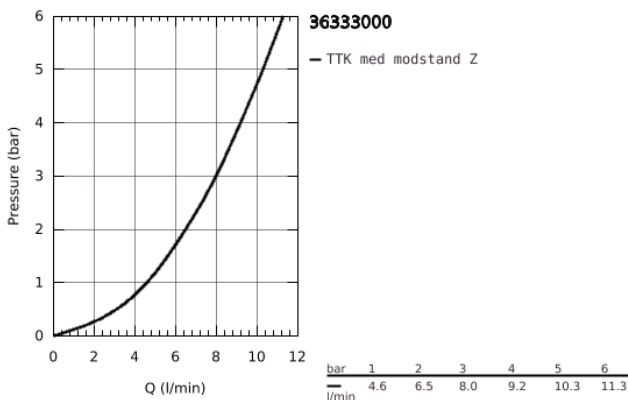

### PRODUKTBESKRIVELSE

- Farve: Krom
- med infrarød sensor til overvågning, konfiguration samt serviceformål
- 6V lithium-batteri, type CR-P2
- batteriets levetid: ca. 7 år (150 aktiveringer om dagen)
- aktiveres med hånden, deaktiveres automatisk når hænderne forlader sensorens aktiveringszone (hånd-/kropsdetektion)
- to yderligere aktiveringsmetoder kan opsættes og indstilles (hånd-hånd- eller krop-kropaktivering)
- GROHE Long-Life Shine-krombelægning
- laminær strålesamler 9 l/min
- indbygget kontraventil
- snavssamler
- temperaturhåndtag med GROHE SafeStop ved 38°C
- svingbar tud
- 187 mm
- fremspring 255 mm
- med udslagsbegrænser 130°, kan fastlåses
- selvforseglende rosetter
- trindelt visning af status på batteri
- 7 forudindstillede programmer:
  - automatisk skyl
  - termisk desinfektion
  - rengøringsfunktion
  - ekstrafunktioner og specifikke indstillinger kan justeres præcist med fjernbetjening (36 407)
- CE-godkendt
- Lydklasse I efter DIN 4109