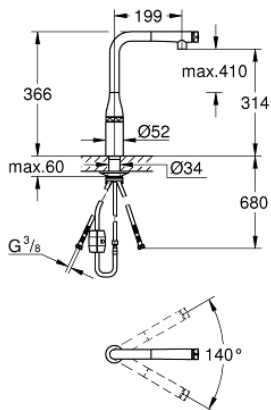

31 615 GL0 ESSENCE SMARTCONTROL KØKKENARMATUR MED SMARTCONTROL

PRODUKTBESKRIVELSE

- Farve: Poleret Cool Sunrise
- Ethulsmontage
- GROHE Long-Life Shine-belægning
- Med udtræksmousseur
- metal spray
- GROHE Magnetic Docking garanterer let og smidig tilbagetrækning af udtræk til startpositionen
- GROHE SmartControl skub for at tænd/sluk, drej for volumenjustering fra vandbesparende øko-tilstand til fuld gennemstrømning
- Justér temperaturen ved at dreje på blandingsventilen på armaturkroppen
- med svingtud
- Svingfelt 140°
- Med kontraventil
- Fleksible tilslutningslanger 3/8"
-
- isolerede indre vandveje - bly- og nikkefrie indeni vandhanen

1.3: stråleregulator (Bestillingsnummer 48470000)

2: Bruseslange (Bestillingsnummer 48488000)

3: Monteringssæt (Bestillingsnummer 48477000)

4: Stabiliseringsplade til under køkkenbord plade (Bestillingsnummer 05334000