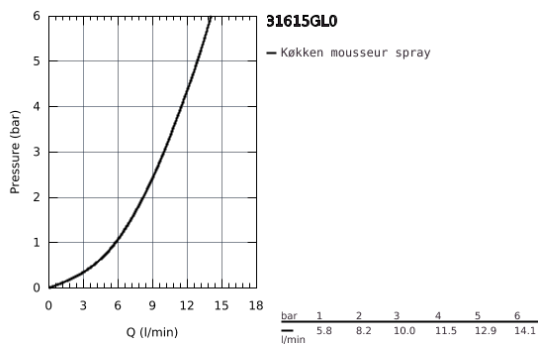

31 615 GL0 ESSENCE SMARTCONTROL KØKKENARMATUR MED SMARTCONTROL

PRODUKTBESKRIVELSE

- Farve: Poleret Cool Sunrise
- Ethulsmontage
- GROHE Long-Life Shine-belægning
- Med udtræksmousseur
- metal spray
- GROHE Magnetic Docking garanterer let og smidig tilbagetrækning af udtræk til startpositionen
- GROHE SmartControl skub for at tænd/sluk, drej for volumenjustering fra vandbesparende øko-tilstand til fuld gennemstrømning
- Justér temperaturen ved at dreje på blandingsventilen på armaturkroppen
- med svingtud
- Svingfelt 140°
- Med kontraventil
- Fleksible tilslutningslanger 3/8"
-
- isolerede indre vandveje - bly- og nikkefrie indeni vandhanen