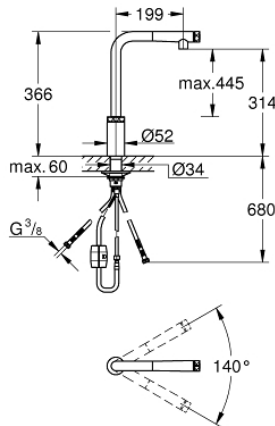

### PRODUKTBESKRIVELSE

- Farve: Supersteel
- Ethulsmontage
- GROHE Long-Life Shine-belægning
- Med udtræksmousseur
- metal spray
- GROHE Magnetic Docking garanterer let og smidig tilbagetrækning af udtræk til startpositionen
- GROHE SmartControl skub for at tænd/sluk, drej for volumenjustering fra vandbesparende øko-tilstand til fuld gennemstrømning
- Justér temperaturen ved at dreje på blandingsventilen på armaturkroppen
- med svingtud
- Svingfelt 140°
- Med kontraventil
- Fleksible tilslutningslanger 3/8"
- 
- isolerede indre vandveje - bly- og nikkelfri indeni vandhanen

## 31 613 DC0 MINTA SMARTCONTROL KØKKENARMATUR MED SMARTCONTROL

**RESERVEDELE** , juli 2018 – oktober 2020

1: Udtræksbruser (Bestillingsnummer 48487DC0)

1.1: Si til håndbruser (Bestillingsnummer 0676800M)