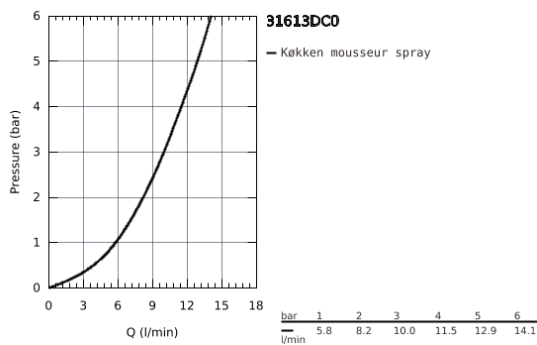

### PRODUKTBESKRIVELSE

- Farve: Supersteel
- Ethulsmontage
- GROHE Long-Life Shine-belægning
- Med udtræksmousseur
- metal spray
- GROHE Magnetic Docking garanterer let og smidig tilbagetrækning af udtræk til startpositionen
- GROHE SmartControl skub for at tænd/sluk, drej for volumenjustering fra vandbesparende øko-tilstand til fuld gennemstrømning
- Justér temperaturen ved at dreje på blandingsventilen på armaturkroppen
- med svingtud
- Svingfelt 140°
- Med kontraventil
- Fleksible tilslutningslanger 3/8"
- 
- isolerede indre vandveje - bly- og nikkelfri indeni vandhanen