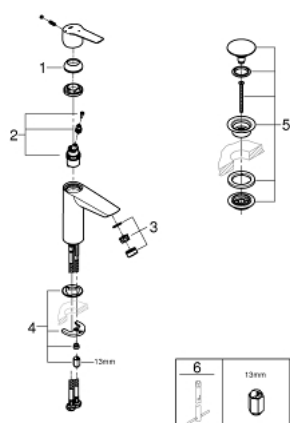

23 746 002 START HÅNDVASKARMATUR

PRODUKTBESKRIVELSE

- Farve: Krom
- Ethulsmontage
- metalgreb
- GROHE SilkMove Energy Saving koldstart
- justerbar volumenbegrænser
- med temperaturbegrænser
- GROHE Long-Life Shine-krombelægning
- GROHE Water Saving mousseur 5,7 l/min
- isolerede indre vandveje - bly- og nikkelfri indeni vandhanen
- GROHE FastFixation system til hurtig montering
- glat krop med pop-up ventil
- Fleksible tilslutningslanger 3/8"
- QuickTool included

23 746 002 START HÅNDVASKARMATUR

RESERVEDELE , juli 2019 – now

1: Kappe (Bestillingsnummer 46116000)

2: Patron (Bestillingsnummer 48518000)

3: Perlator (Bestillingsnummer 48159000)

4: Monteringsæt til Zedra / Minta (Bestillingsnummer 46645000)

5: Afløbsgarniture med tryk-åben (Bestillingsnummer 65807000)

6: Montagenøgle til håndvask-, bidet - og batterier (Bestillingsnummer 19017000)*

* Valgfrit tilbehør