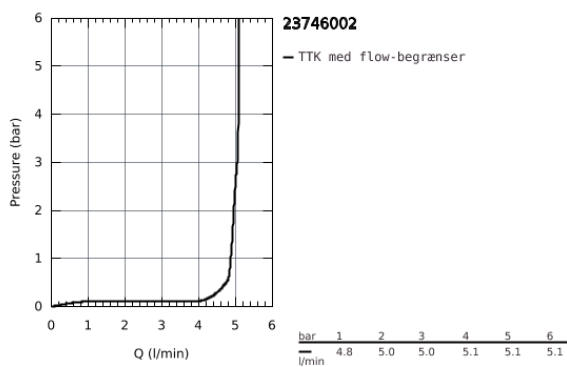

23 746 002 START HÅNDVASKARMATUR

PRODUKTBESKRIVELSE

- Farve: Krom
- Ethulsmontage
- metalgreb
- GROHE SilkMove Energy Saving koldstart
- justerbar volumenbegrænser
- med temperaturbegrænser
- GROHE Long-Life Shine-krombelægning
- GROHE Water Saving mousseur 5,7 l/min
- isolerede indre vandveje - bly- og nikkelfri indeni vandhanen
- GROHE FastFixation system til hurtig montering
- glat krop med pop-up ventil
- Fleksible tilslutningslanger 3/8"
- QuickTool included