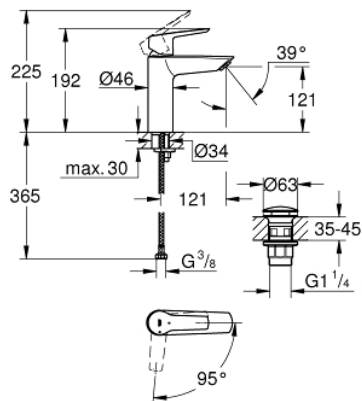

23 746 002 START HÅNDVASKARMATUR

PRODUKTBESKRIVELSE

- Farve: Krom
- Ethulsmontage
- metalgreb
- GROHE SilkMove Energy Saving koldstart
- justerbar volumenbegrænser
- med temperaturbegrænser
- GROHE Long-Life Shine-krombelægning
- GROHE Water Saving mousseur 5,7 l/min
- isolerede indre vandveje - bly- og nikkelfri indeni vandhanen
- GROHE FastFixation system til hurtig montering
- glat krop med pop-up ventil
- Fleksible tilslutningslanger 3/8"
- QuickTool included

23 746 002 START HÅNDVASKARMATUR

RESERVEDELE , juli 2019 – now

1: Kappe (Bestillingsnummer 46116000)

2: Patron (Bestillingsnummer 48518000)

3: Perlator (Bestillingsnummer 48159000)

4: Monteringsæt til Zedra / Minta (Bestillingsnummer 46645000)

5: Afløbsgarniture med tryk-åben (Bestillingsnummer 65807000)

6: Montagenøgle til håndvask-, bidet - og batterier (Bestillingsnummer 19017000)*

* Valgfrit tilbehør