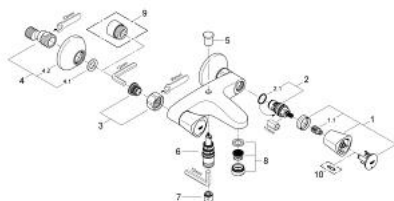

25 483 001 COSTA L KAR- & BRUSEBATTERI

PRODUKTBESKRIVELSE

- Farve: Krom
- vægmonteret
- metalgreb
- varmeisoleret
- til skrue
- Carbodur overdel
- automatisk omstilling: kar/brus
- mousseur
- S-forskrninger
- GROHE Long-Life Shine-krombelægning

25 483 001 **COSTA L KAR- & BRUSEBATTERI**

RESERVEDELE , september 2008 – now

- 1: Costa S greb blå/rød (Bestillingsnummer 45995000)
 - 1.1: Fikseringsindsats (Bestillingsnummer 0538600M)
 - 2: Keramisk overdel 1/2" (Bestillingsnummer 45346000)
 - 2.1: O-ring Ø18,2 x Ø1,7 (Bestillingsnummer 0392400M)
 - 3: Tilslutningsforskruning 1/2" (Bestillingsnummer 45044000)
 - 4: S-tilslutning (Bestillingsnummer 12075000)
 - 4.1: Pakning til pneumatisk afløbsventil (Bestillingsnummer 0138600M)
 - 4.2: Roset (Bestillingsnummer 0221000M)
 - 5: Omstillingsknap (Bestillingsnummer 65648000)
 - 6: Omstilling (Bestillingsnummer 65655000)
 - 7: Kontraventil til termostatbatterier (Bestillingsnummer 08565000)
 - 8: Perlator (Bestillingsnummer 13952000)
 - 9: Forlænger DN 20, 20 mm (Bestillingsnummer 0713000M)*
 - 10: skrue (Bestillingsnummer 48013000)*
- * Valgfrit tilbehør