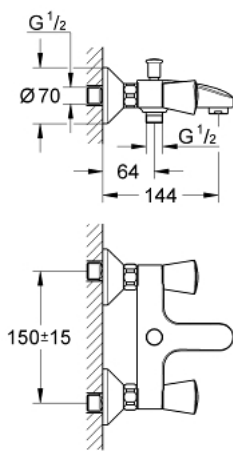

25 483 001 COSTA L KAR- & BRUSEBATTERI

PRODUKTBESKRIVELSE

- Farve: Krom
- vægmonteret
- metalgreb
- varmeisoleret
- til skrue
- Carbodur overdel
- automatisk omstilling: kar/brus
- mousseur
- S-forskrninger
- GROHE Long-Life Shine-krombelægning

25 483 001 **COSTA L KAR- & BRUSEBATTERI**

RESERVEDELE , september 2008 – now

- 1: Costa S greb blå/rød (Bestillingsnummer 45995000)
 - 1.1: Fikseringsindsats (Bestillingsnummer 0538600M)
 - 2: Keramisk overdel 1/2" (Bestillingsnummer 45346000)
 - 2.1: O-ring Ø18,2 x Ø1,7 (Bestillingsnummer 0392400M)
 - 3: Tilslutningsforskruning 1/2" (Bestillingsnummer 45044000)
 - 4: S-tilslutning (Bestillingsnummer 12075000)
 - 4.1: Pakning til pneumatisk afløbsventil (Bestillingsnummer 0138600M)
 - 4.2: Roset (Bestillingsnummer 0221000M)
 - 5: Omstillingsknap (Bestillingsnummer 65648000)
 - 6: Omstilling (Bestillingsnummer 65655000)
 - 7: Kontraventil til termostatbatterier (Bestillingsnummer 08565000)
 - 8: Perlator (Bestillingsnummer 13952000)
 - 9: Forlænger DN 20, 20 mm (Bestillingsnummer 0713000M)*
 - 10: skrue (Bestillingsnummer 48013000)*
- * Valgfrit tilbehør