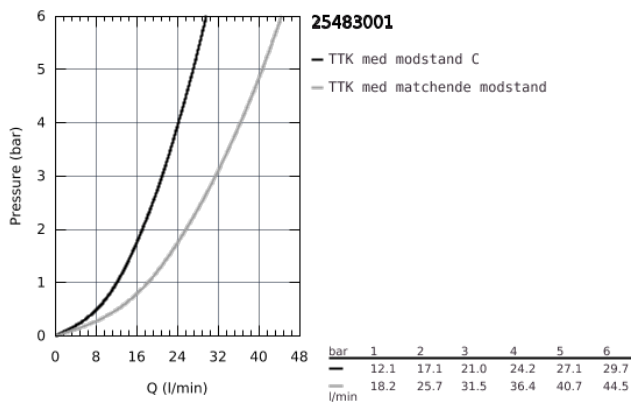

25 483 001 COSTA L KAR- & BRUSEBATTERI

PRODUKTBESKRIVELSE

- Farve: Krom
- vægmonteret
- metalgreb
- varmeisoleret
- til skrue
- Carbodur overdel
- automatisk omstilling: kar/brus
- mousseur
- S-forskrninger
- GROHE Long-Life Shine-krombelægning

25 483 001 **COSTA L KAR- & BRUSEBATTERI**

RESERVEDELE , september 2008 – now

- 1: Costa S greb blå/rød (Bestillingsnummer 45995000)
 - 1.1: Fikseringsindsats (Bestillingsnummer 0538600M)
 - 2: Keramisk overdel 1/2" (Bestillingsnummer 45346000)
 - 2.1: O-ring Ø18,2 x Ø1,7 (Bestillingsnummer 0392400M)
 - 3: Tilslutningsforskruning 1/2" (Bestillingsnummer 45044000)
 - 4: S-tilslutning (Bestillingsnummer 12075000)
 - 4.1: Pakning til pneumatisk afløbsventil (Bestillingsnummer 0138600M)
 - 4.2: Roset (Bestillingsnummer 0221000M)
 - 5: Omstillingsknap (Bestillingsnummer 65648000)
 - 6: Omstilling (Bestillingsnummer 65655000)
 - 7: Kontraventil til termostatbatterier (Bestillingsnummer 08565000)
 - 8: Perlator (Bestillingsnummer 13952000)
 - 9: Forlænger DN 20, 20 mm (Bestillingsnummer 0713000M)*
 - 10: skrue (Bestillingsnummer 48013000)*
- * Valgfrit tilbehør