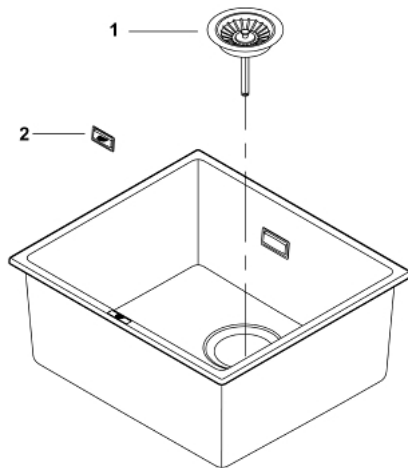

31 653 AP0 K700U KOMPOSITVASK

PRODUKTBESKRIVELSE

- Farve: sort granit
- model: K700U 50-C 45.7/40.6 1.0
- monteringsstype: nedfældning og underlimet
- materiale: kvartskomposit
- GROHE Whisper
- min. skabsstørrelse: 500 mm
- dimensioner: 457 x 406 mm
- vask 1: 417 x 366 x 203 mm
- ydre radius: R6, indre radius i skål: R10
- GROHE FastFixation system til hurtig montering
- cut-out (top mount): 442 x 391
- cut-out (undermount): 417 x 366 mm
- afløb: Ø 3.5"/90 mm kurveventil til strainer
- inkluderet tilbehør: komplet bundventil med strainer, kurveventil, monterings sæt
- montering med silikone (topmontering)
- Valgfrit tryk for at åbne excenter (40 986 SD0)
- antal fastgørelses-elementer inkluderet (underlimet): 8
- varmebestandig op til 180° C

31 653 AP0 K700U KOMPOSITVASK

RESERVEDELE , juli 2018 – now

1: Prop (Bestillingsnummer 42589SD0)

2: Pyntekappe (Bestillingsnummer 42590SD0)