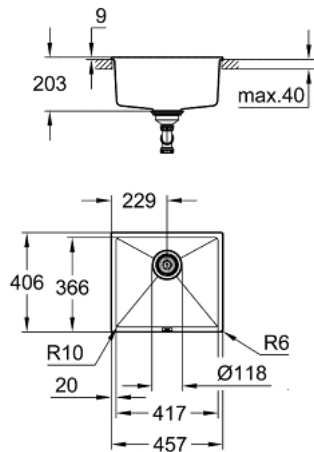

31 653 AP0 K700U KOMPOSITVASK

PRODUKTBESKRIVELSE

- Farve: sort granit
- model: K700U 50-C 45.7/40.6 1.0
- monteringsstype: nedfældning og underlimet
- materiale: kvartskomposit
- GROHE Whisper
- min. skabsstørrelse: 500 mm
- dimensioner: 457 x 406 mm
- vask 1: 417 x 366 x 203 mm
- ydre radius: R6, indre radius i skål: R10
- GROHE FastFixation system til hurtig montering
- cut-out (top mount): 442 x 391
- cut-out (undermount): 417 x 366 mm
- afløb: Ø 3.5"/90 mm kurveventil til strainer
- inkluderet tilbehør: komplet bundventil med strainer, kurveventil, monterings sæt
- montering med silikone (topmontering)
- Valgfrit tryk for at åbne excenter (40 986 SD0)
- antal fastgørelses-elementer inkluderet (underlimet): 8
- varmebestandig op til 180° C

31 653 AP0 K700U KOMPOSITVASK

RESERVEDELE , juli 2018 – now

1: Prop (Bestillingsnummer 42589SD0)

2: Pyntekappe (Bestillingsnummer 42590SD0)