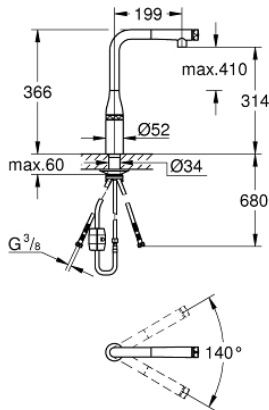

31 615 DC0 ESSENCE SMARTCONTROL KØKKENARMATUR MED SMARTCONTROL

PRODUKTBESKRIVELSE

- Farve: Supersteel
- Ethulsmontage
- GROHE Long-Life Shine-belægning
- Med udtræksmousseur
- metal spray
- GROHE Magnetic Docking garanterer let og smidig tilbagetrækning af udtræk til startpositionen
- GROHE SmartControl skub for at tænd/sluk, drej for volumenjustering fra vandbesparende øko-tilstand til fuld gennemstrømning
- Justér temperaturen ved at dreje på blandingsventilen på armaturkroppen
- med svingtud
- Svingfelt 140°
- Med kontraventil
- Fleksible tilslutningslanger 3/8"
-
- isolerede indre vandveje - bly- og nikkefri indeni vandhanen

31 615 DC0 ESSENCE SMARTCONTROL KØKKENARMATUR MED SMARTCONTROL

RESERVEDELE , juli 2018 – september 2020

1: Udtræksbruser (Bestillingsnummer 48487DC0)

1.1: Si til håndbruser (Bestillingsnummer 0676800M)

1.2: Kontraventil til termostatbatterier (Bestillingsnummer 08565000)

1.3: stråleregulator (Bestillingsnummer 48470000)

2: Bruseslange (Bestillingsnummer 48488000)

3: Monteringssæt (Bestillingsnummer 48477000)

4: Stabiliseringsplade til under køkkenbord plade (Bestillingsnummer 05334000