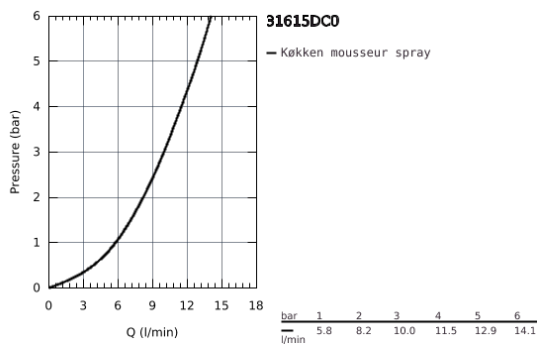

31 615 DC0 ESSENCE SMARTCONTROL KØKKENARMATUR MED SMARTCONTROL

PRODUKTBESKRIVELSE

- Farve: Supersteel
- Ethulsmontage
- GROHE Long-Life Shine-belægning
- Med udtræksmousseur
- metal spray
- GROHE Magnetic Docking garanterer let og smidig tilbagetrækning af udtræk til startpositionen
- GROHE SmartControl skub for at tænd/sluk, drej for volumenjustering fra vandbesparende øko-tilstand til fuld gennemstrømning
- Justér temperaturen ved at dreje på blandingsventilen på armaturkroppen
- med svingtud
- Svingfelt 140°
- Med kontraventil
- Fleksible tilslutningslanger 3/8"
-
- isolerede indre vandveje - bly- og nikkefri indeni vandhanen