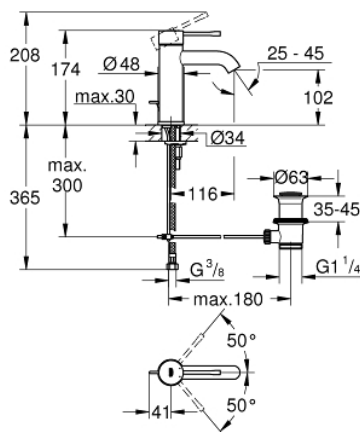

23 589 001 ESSENCE HÅNDVASKARMATUR

PRODUKTBESKRIVELSE

- Farve: Krom
- Ethulsmontage
- metalgreb
- GROHE SilkMove 28mm keramisk patron
- med temperaturbegrænser
- GROHE Long-Life Shine-krombelægning
- GROHE Water Saving mousseur 5,7 l/min
- GROHE Aquaguide justerbar mousseur
- GROHE FastFixation Plus installationssystem
- løftestang med bundventil 1 1/4"
- Fleksible tilslutningslanger 3/8"

23 589 001 ESSENCE HÅNDVASKARMATUR

RESERVEDELE , marts 2015 – now

- 1: Greb (Bestillingsnummer 46917000)
- 2: Befæstigelsesring (Bestillingsnummer 46715000)
- 3: Patron (Bestillingsnummer 46580000)
- 4: Styrestang (Bestillingsnummer 46739000)
- 5: Perlator (Bestillingsnummer 48270000)
- 6: Monteringsæt til Zedra / Minta (Bestillingsnummer 46645000)
- 7: Afløbsgarniture 1 1/4" (Bestillingsnummer 28910000)
- 7.1: Prop (Bestillingsnummer 07182000)
- 7.2: Kuglestang (Bestillingsnummer 07052000)
- 8: Montagenøgle til håndvask-, bidet - og batterier (Bestillingsnummer 19017000)*
- 9: Kuglestang (Bestillingsnummer 07341000)*