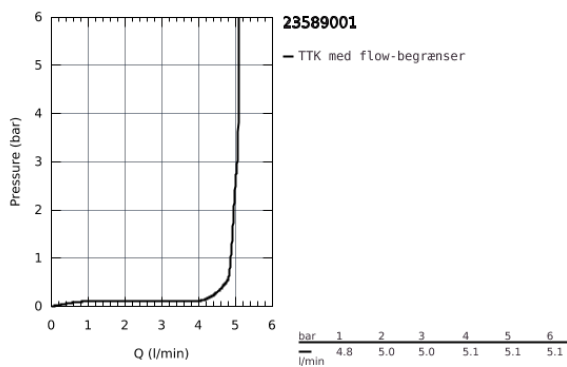

23 589 001 ESSENCE HÅNDVASKARMATUR

PRODUKTBESKRIVELSE

- Farve: Krom
- Ethulsmontage
- metalgreb
- GROHE SilkMove 28mm keramisk patron
- med temperaturbegrænser
- GROHE Long-Life Shine-krombelægning
- GROHE Water Saving mousseur 5,7 l/min
- GROHE Aquaguide justerbar mousseur
- GROHE FastFixation Plus installationssystem
- løftestang med bundventil 1 1/4"
- Fleksible tilslutningslanger 3/8"