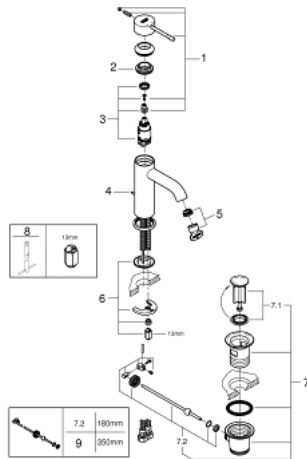

23 589 001 ESSENCE HÅNDVASKARMATUR

PRODUKTBESKRIVELSE

- Farve: Krom
- Ethulsmontage
- metalgreb
- GROHE SilkMove 28mm keramisk patron
- med temperaturbegrænser
- GROHE Long-Life Shine-krombelægning
- GROHE Water Saving mousseur 5,7 l/min
- GROHE Aquaguide justerbar mousseur
- GROHE FastFixation Plus installationssystem
- løftestang med bundventil 1 1/4"
- Fleksible tilslutningslanger 3/8"

23 589 001 ESSENCE HÅNDVASKARMATUR

RESERVEDELE , marts 2015 – now

- 1: Greb (Bestillingsnummer 46917000)
- 2: Befæstigelsesring (Bestillingsnummer 46715000)
- 3: Patron (Bestillingsnummer 46580000)
- 4: Styrestang (Bestillingsnummer 46739000)
- 5: Perlator (Bestillingsnummer 48270000)
- 6: Monteringsæt til Zedra / Minta (Bestillingsnummer 46645000)
- 7: Afløbsgarniture 1 1/4" (Bestillingsnummer 28910000)
- 7.1: Prop (Bestillingsnummer 07182000)
- 7.2: Kuglestang (Bestillingsnummer 07052000)
- 8: Montagenøgle til håndvask-, bidet - og batterier (Bestillingsnummer 19017000)*
- 9: Kuglestang (Bestillingsnummer 07341000)*