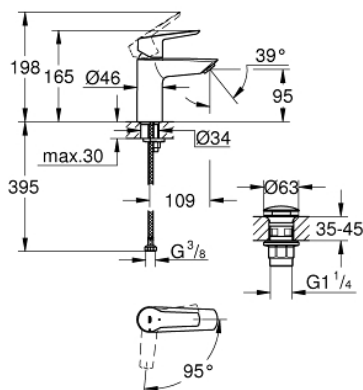

## 23 551 002 START HÅNDVASKARMATUR

### PRODUKTBESKRIVELSE

- Farve: Krom
- Ethulsmontage
- metalgreb
- GROHE SilkMove Energy Saving koldstart
- justerbar volumenbegrænser
- med temperaturbegrænser
- GROHE Long-Life Shine-krombelægning
- GROHE Water Saving mousseur 5,7 l/min
- isolerede indre vandveje - bly- og nikkelfri indeni vandhanen
- GROHE FastFixation system til hurtig montering
- glat krop med pop-up ventil
- Fleksible tilslutningslanger 3/8"

## 23 551 002 **START HÅNDVASKARMATUR**

### RESERVEDELE , juli 2019 – now

- 1: Kappe (Bestillingsnummer 46116000)
  - 2: Patron (Bestillingsnummer 48518000)
  - 3: Perlator (Bestillingsnummer 48159000)
  - 4: Monteringsset til Zedra / Minta (Bestillingsnummer 46645000)
  - 5: Afløbsgarniture med tryk-åben (Bestillingsnummer 65807000)
  - 6: Montagenøgle til håndvask-, bidet - og batterier (Bestillingsnummer 19017000)\*
- \* Valgfrit tilbehør