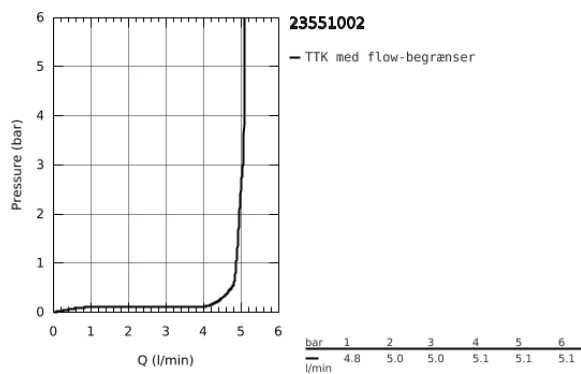

### PRODUKTBESKRIVELSE

- Farve: Krom
- Ethulsmontage
- metalgreb
- GROHE SilkMove Energy Saving koldstart
- justerbar volumenbegrænser
- med temperaturbegrænser
- GROHE Long-Life Shine-krombelægning
- GROHE Water Saving mousseur 5,7 l/min
- isolerede indre vandveje - bly- og nikkelfri indeni vandhanen
- GROHE FastFixation system til hurtig montering
- glat krop med pop-up ventil
- Fleksible tilslutningslanger 3/8"