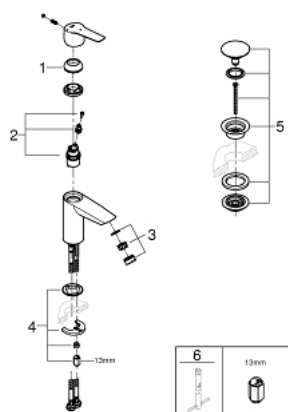

### PRODUKTBESKRIVELSE

- Farve: Krom
- Ethulsmontage
- metalgreb
- GROHE SilkMove Energy Saving koldstart
- justerbar volumenbegrænser
- med temperaturbegrænser
- GROHE Long-Life Shine-krombelægning
- GROHE Water Saving mousseur 5,7 l/min
- isolerede indre vandveje - bly- og nikkelfri indeni vandhanen
- GROHE FastFixation system til hurtig montering
- glat krop med pop-up ventil
- Fleksible tilslutningslanger 3/8"

## 23 551 002 **START HÅNDVASKARMATUR**

### RESERVEDELE , juli 2019 – now

- 1: Kappe (Bestillingsnummer 46116000)
  - 2: Patron (Bestillingsnummer 48518000)
  - 3: Perlator (Bestillingsnummer 48159000)
  - 4: Monteringsset til Zedra / Minta (Bestillingsnummer 46645000)
  - 5: Afløbsgarniture med tryk-åben (Bestillingsnummer 65807000)
  - 6: Montagenøgle til håndvask-, bidet - og batterier (Bestillingsnummer 19017000)\*
- \* Valgfrit tilbehør