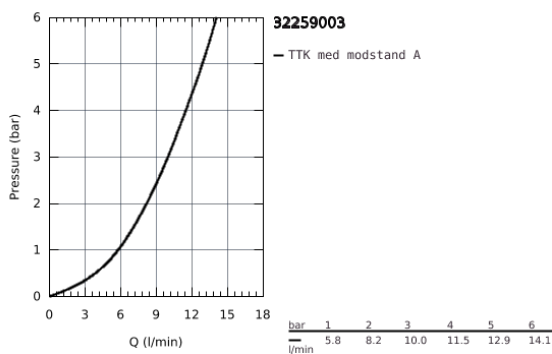

32 259 003 EURODISC COSMOPOLITAN KØKKENARMATUR

PRODUKTBESKRIVELSE

- Farve: Krom
- højt udløb
- Ethulsmontage
- GROHE Long-Life Shine-krombelægning
- GROHE SilkMove 35mm keramisk patron
- isolerede indre vandveje - bly- og nikkelfri indeni vandhanen
- justerbar volumenbegrænser
- med svingtud
- valgfrit drejebare område for tud: 0° / 150°
- mousseur
- Fleksible tilslutningslanger 3/8"
-