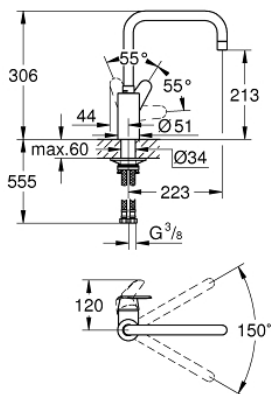

32 259 003 EURODISC COSMOPOLITAN KØKKENARMATUR

PRODUKTBESKRIVELSE

- Farve: Krom
- højt udløb
- Ethulsmontage
- GROHE Long-Life Shine-krombelægning
- GROHE SilkMove 35mm keramisk patron
- isolerede indre vandveje - bly- og nikkelfri indeni vandhanen
- justerbar volumenbegrænser
- med svingtud
- valgfrit drejebare område for tud: 0° / 150°
- mousseur
- Fleksible tilslutningslanger 3/8"
-

32 259 003 EURODISC COSMOPOLITAN KØKKENARMATUR

RESERVEDELE , april 2020 – now

- 1: Greb (Bestillingsnummer 46741000)
 - 2: Perlator (Bestillingsnummer 48418000)
 - 3: Patron (Bestillingsnummer 46374000)
 - 4: Monteringssæt (Bestillingsnummer 48477000)
 - 5: Topnøgle (Bestillingsnummer 19332000)*
- * Valgfrit tilbehør