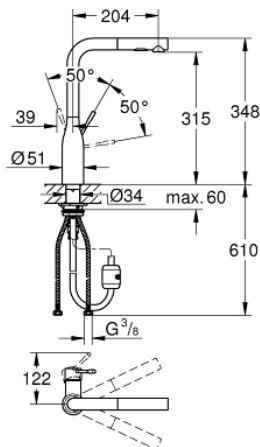

30 270 GL0 ESSENCE KØKKENARMATUR

PRODUKTBESKRIVELSE

- Farve: Poleret Cool Sunrise
- højt udløb
- Ethulsmontage
- GROHE Long-Life Shine-belægning
- GROHE SilkMove 28mm keramisk patron
- mousseur
- dual udtrækspray - skifter frem og tilbage mellem alm. gennemstrømning og spray
- omskifter: laminarspray/SpeedClean bruserstråle
- automatisk tilbageskift til laminarspray
- metal spray
- med svingtud
- svingradius 360°
- integreret kontraventil
- Med kontraventil
- Fleksible tilslutningsslange 3/8"
- integreret temperaturbegrænser
- min. tryk 1,0 bar

30 270 GL0 ESSENCE KØKKENARMATUR