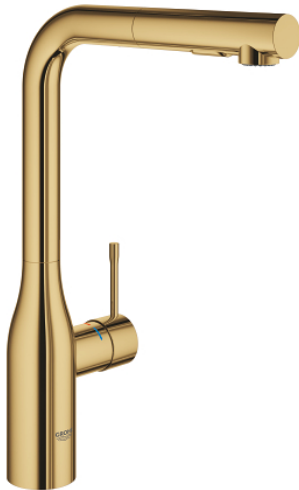

30 270 GL0 ESSENCE KØKKENARMATUR

PRODUKTBESKRIVELSE

- Farve: Poleret Cool Sunrise
- højt udløb
- Ethulsmontage
- GROHE Long-Life Shine-belægning
- GROHE SilkMove 28mm keramisk patron
- mousseur
- dual udtrækspray - skifter frem og tilbage mellem alm. gennemstrømning og spray
- omskifter: laminarspray/SpeedClean bruserstråle
- automatisk tilbageskift til laminarspray
- metal spray
- med svingtud
- svingradius 360°
- integreret kontraventil
- Med kontraventil
- Fleksible tilslutningsslange 3/8"
- integreret temperaturbegrænser
- min. tryk 1,0 bar

30 270 GL0 ESSENCE KØKKENARMATUR