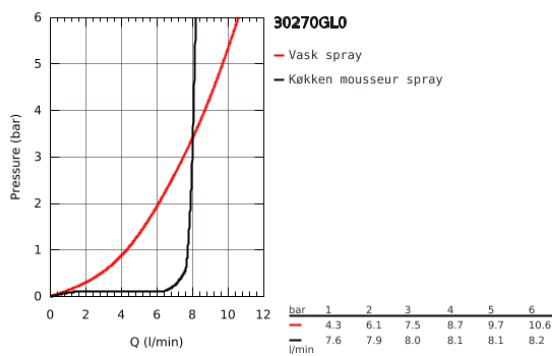

30 270 GL0 ESSENCE KØKKENARMATUR

PRODUKTBESKRIVELSE

- Farve: Poleret Cool Sunrise
- højt udløb
- Ethulsmontage
- GROHE Long-Life Shine-belægning
- GROHE SilkMove 28mm keramisk patron
- mousseur
- dual udtrækspray - skifter frem og tilbage mellem alm. gennemstrømning og spray
- omskifter: laminarspray/SpeedClean bruserstråle
- automatisk tilbageskift til laminarspray
- metal spray
- med svingtud
- svingradius 360°
- integreret kontraventil
- Med kontraventil
- Fleksible tilslutningsslange 3/8"
- integreret temperaturbegrænser
- min. tryk 1,0 bar