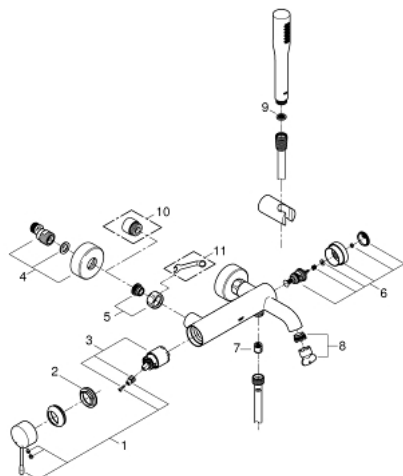

33 628 001 ESSENCE ETGREBSBATTERI TIL KAR & BRUS

PRODUKTBESKRIVELSE

- Farve: Krom
- vægmonteret
- metalgreb
- GROHE SilkMove 35mm keramisk patron
- med temperaturbegrænsere
- GROHE Long-Life Shine-krombelægning
- automatisk omstilling: kar/brus
- mousseur
- bruserafgang 1/2"
- integreret kontraventil
- S-forskruninger
- Med kontraventil
- med brusegarniture
- bestående af:
 - håndbruser Euphoria Cosmopolitan(27 400 000) 6,6 l/min
 - Euphoria Cosmopolitan Stick håndbruser (27 367)
 - vægbruseholder Tempesta 100 Cosmopolitan (27594000)
 - Silverflex bruseslange 1.500 mm (28 364)
- min. tryk 1,0 bar

33 628 001 ESSENCE ETGREBSBATTERI TIL KAR & BRUS

RESERVEDELE , august 2013 – now

- 1: Greb (Bestillingsnummer 46916000)
- 2: Skrue kobling (Bestillingsnummer 46460000)
- 3: Patron (Bestillingsnummer 46374000)
- 4: S-tilslutning (Bestillingsnummer 12662000)
- 5: Tilslutningsforskruning 1/2" (Bestillingsnummer 45044000)
- 6: Omstilling (Bestillingsnummer 46920000)
- 7: Kontraventil til termostatbatterier (Bestillingsnummer 08565000)
- 8: Perlator (Bestillingsnummer 13926000)
- 9: Si til håndbruser (Bestillingsnummer 0700200M)
- 10: Forlænger DN 20, 20 mm (Bestillingsnummer 0713000M)*
- 11: Specialnøgle (Bestillingsnummer 19377000)*