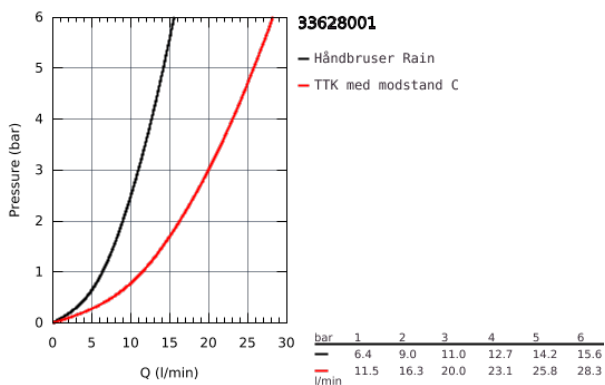

33 628 001 ESSENCE ETGREBSBATTERI TIL KAR & BRUS

PRODUKTBESKRIVELSE

- Farve: Krom
- vægmonteret
- metalgreb
- GROHE SilkMove 35mm keramisk patron
- med temperaturbegrænsere
- GROHE Long-Life Shine-krombelægning
- automatisk omstilling: kar/brus
- mousseur
- bruserafgang 1/2"
- integreret kontraventil
- S-forskruninger
- Med kontraventil
- med brusegarniture
- bestående af:
 - håndbruser Euphoria Cosmopolitan(27 400 000) 6,6 l/min
 - Euphoria Cosmopolitan Stick håndbruser (27 367)
 - vægbruseholder Tempesta 100 Cosmopolitan (27594000)
 - Silverflex bruseslange 1.500 mm (28 364)
- min. tryk 1,0 bar