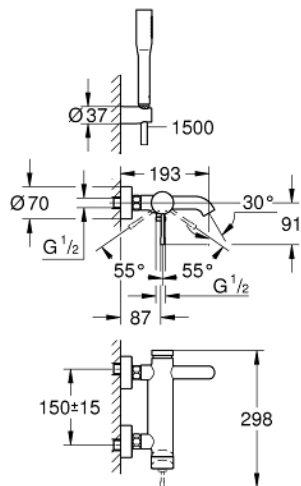

33 628 001 ESSENCE ETGREBSBATTERI TIL KAR & BRUS

PRODUKTBESKRIVELSE

- Farve: Krom
- vægmonteret
- metalgreb
- GROHE SilkMove 35mm keramisk patron
- med temperaturbegrænsere
- GROHE Long-Life Shine-krombelægning
- automatisk omstilling: kar/brus
- mousseur
- bruserafgang 1/2"
- integreret kontraventil
- S-forskruninger
- Med kontraventil
- med brusegarniture
- bestående af:
 - håndbruser Euphoria Cosmopolitan(27 400 000) 6,6 l/min
 - Euphoria Cosmopolitan Stick håndbruser (27 367)
 - vægbruseholder Tempesta 100 Cosmopolitan (27594000)
 - Silverflex bruseslange 1.500 mm (28 364)
- min. tryk 1,0 bar

33 628 001 ESSENCE ETGREBSBATTERI TIL KAR & BRUS

RESERVEDELE , august 2013 – now

- 1: Greb (Bestillingsnummer 46916000)
- 2: Skrue kobling (Bestillingsnummer 46460000)
- 3: Patron (Bestillingsnummer 46374000)
- 4: S-tilslutning (Bestillingsnummer 12662000)
- 5: Tilslutningsforskruning 1/2" (Bestillingsnummer 45044000)
- 6: Omstilling (Bestillingsnummer 46920000)
- 7: Kontraventil til termostatbatterier (Bestillingsnummer 08565000)
- 8: Perlator (Bestillingsnummer 13926000)
- 9: Si til håndbruser (Bestillingsnummer 0700200M)
- 10: Forlænger DN 20, 20 mm (Bestillingsnummer 0713000M)*
- 11: Specialnøgle (Bestillingsnummer 19377000)*