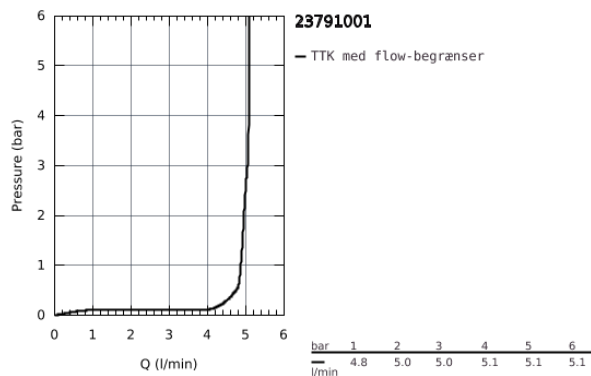

23 791 001 LINEARE ETGREBSBATTERI TIL HÅNDVASK

PRODUKTBESKRIVELSE

- Farve: Krom
- Ethulsmontage
- metalgreb
- GROHE SilkMove 28mm keramisk patron
- med temperaturbegrænser
- GROHE Long-Life Shine-krombelægning
- GROHE Water Saving SpeedClean mousseur 5,7 l/min
- GROHE FastFixation Plus installationssystem
- glat krop med pop-up ventil
- Fleksible tilslutningslanger 3/8"