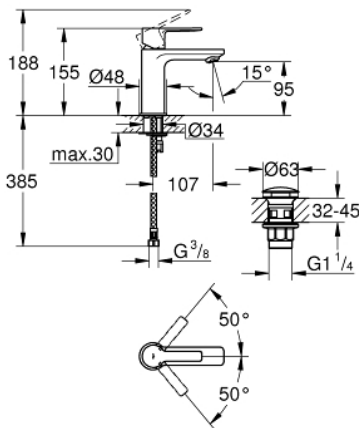

23 791 001 LINEARE ETGREBSBATTERI TIL HÅNDVASK

PRODUKTBESKRIVELSE

- Farve: Krom
- Ethulsmontage
- metalgreb
- GROHE SilkMove 28mm keramisk patron
- med temperaturbegrænser
- GROHE Long-Life Shine-krombelægning
- GROHE Water Saving SpeedClean mousseur 5,7 l/min
- GROHE FastFixation Plus installationssystem
- glat krop med pop-up ventil
- Fleksible tilslutningslanger 3/8"

23 791 001 LINEARE ETGREBSBATTERI TIL HÅNDVASK

RESERVEDELE , juli 2016 – now

- 1: Greb (Bestillingsnummer 46980000)
- 2: Kappe (Bestillingsnummer 46581000)
- 3: Befæstigelsesring (Bestillingsnummer 07419000)
- 4: Patron (Bestillingsnummer 46580000)
- 5: Perlator (Bestillingsnummer 48159000)
- 6: Monteringsset til Zedra / Minta (Bestillingsnummer 46645000)
- 7: Afløbsgarniture med tryk-åben (Bestillingsnummer 65807000)
- 7.1: prop (Bestillingsnummer 45986000)
- 8: Montagenøgle til håndvask-, bidet - og batterier (Bestillingsnummer 19017000)*