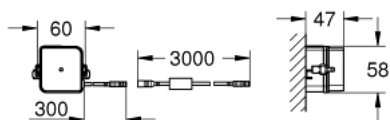

37 419 SD0 TECTRON SKATE INFRARØD ELEKTRONIK TIL WC CISTERNE

PRODUKTBESKRIVELSE

- Farve: Rustfrit stål
- med ekstra manuel aktivering
- med infrarød sensor til overvågning, konfiguration samt serviceformål
- med transformer 100-230 V AC, 50-60 Hz, 6 V DC
- til 1-skyls betjening
- til systeme GD 2
- servomotor
- til indbyg i væg
- frontplade 156 x 197 mm
- skjult befæstigelse
- 7 forudindstillede programmer:
 - automatisk skyl
 - rengøringsfunktion
 - forskyl til/fra
- ekstrafunktioner og specifikke indstillinger kan justeres præcist med fjernbetjening (36 407)
- justerbart skyl (3 - 9 L) manuelt og ved fjernbetjening
- CE-godkendt

- Kan bruges med Rapid SLX, skakt bestilles separat 66 791 000

37 419 SD0 TECTRON SKATE INFRARØD ELEKTRONIK TIL WC CISTERNE

RESERVEDELE , april 2016 – now

- 1: dækplade + elektronik (Bestillingsnummer 42440SD0)
 - 1.1: elektronik (Bestillingsnummer 42439000)
 - 2: Skift strømforsyning (Bestillingsnummer 42470000)
 - 3: Holderamme (Bestillingsnummer 42736000)
 - 4: Befæstigelsessæt (Bestillingsnummer 4215800M)
 - 5: Servomotor for GD2 (Bestillingsnummer 43281000)
 - 5.1: Holder (Bestillingsnummer 42246000)
 - 5.2: Motorstøtteanordning (Bestillingsnummer 43617000)
 - 6: Monteringssæt (Bestillingsnummer 43306000)
 - 7: Monteringssæt (Bestillingsnummer 43307000)
 - 8: Forlænger kabel (Bestillingsnummer 36221000)
 - 9: Fjernbetjening (Bestillingsnummer 36407001)*
 - 10: Forlænger kabel (Bestillingsnummer 36222000)*
 - 11: Motorstøtteanordning (Bestillingsnummer 43617000)*
- * Valgfrit tilbehør