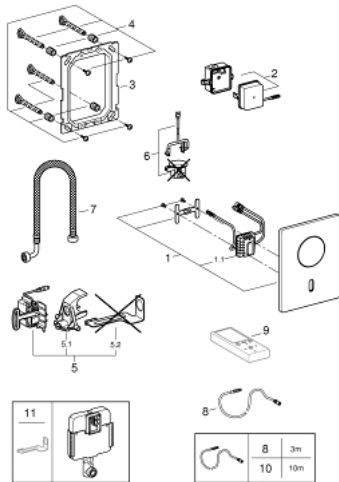

37 419 SD0 TECTRON SKATE INFRARØD ELEKTRONIK TIL WC CISTERNE

PRODUKTBESKRIVELSE

- Farve: Rustfrit stål
- med ekstra manuel aktivering
- med infrarød sensor til overvågning, konfiguration samt serviceformål
- med transformer 100-230 V AC, 50-60 Hz, 6 V DC
- til 1-skyls betjening
- til systeme GD 2
- servomotor
- til indbyg i væg
- frontplade 156 x 197 mm
- skjult befæstigelse
- 7 forudindstillede programmer:
 - automatisk skyl
 - rengøringsfunktion
 - forskyl til/fra
- ekstrafunktioner og specifikke indstillinger kan justeres præcist med fjernbetjening (36 407)
- justerbart skyl (3 - 9 L) manuelt og ved fjernbetjening
- CE-godkendt

- Kan bruges med Rapid SLX, skakt bestilles separat 66 791 000

37 419 SD0 TECTRON SKATE INFRARØD ELEKTRONIK TIL WC CISTERNE

RESERVEDELE , april 2016 – now

- 1: dækplade + elektronik (Bestillingsnummer 42440SD0)
 - 1.1: elektronik (Bestillingsnummer 42439000)
 - 2: Skift strømforsyning (Bestillingsnummer 42470000)
 - 3: Holderamme (Bestillingsnummer 42736000)
 - 4: Befæstigelsessæt (Bestillingsnummer 4215800M)
 - 5: Servomotor for GD2 (Bestillingsnummer 43281000)
 - 5.1: Holder (Bestillingsnummer 42246000)
 - 5.2: Motorstøtteanordning (Bestillingsnummer 43617000)
 - 6: Monteringssæt (Bestillingsnummer 43306000)
 - 7: Monteringssæt (Bestillingsnummer 43307000)
 - 8: Forlænger kabel (Bestillingsnummer 36221000)
 - 9: Fjernbetjening (Bestillingsnummer 36407001)*
 - 10: Forlænger kabel (Bestillingsnummer 36222000)*
 - 11: Motorstøtteanordning (Bestillingsnummer 43617000)*
- * Valgfrit tilbehør