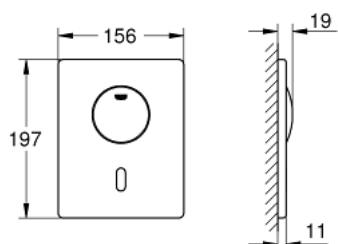

37 419 SD0 TECTRON SKATE INFRARØD ELEKTRONIK TIL WC CISTERNE

PRODUKTBESKRIVELSE

- Farve: Rustfrit stål
- med ekstra manuel aktivering
- med infrarød sensor til overvågning, konfiguration samt serviceformål
- med transformer 100-230 V AC, 50-60 Hz, 6 V DC
- til 1-skyls betjening
- til systeme GD 2
- servomotor
- til indbyg i væg
- frontplade 156 x 197 mm
- skjult befæstigelse
- 7 forudindstillede programmer:
 - automatisk skyl
 - rengøringsfunktion
 - forskyl til/fra
- ekstrafunktioner og specifikke indstillinger kan justeres præcist med fjernbetjening (36 407)
- justerbart skyl (3 - 9 L) manuelt og ved fjernbetjening
- CE-godkendt

- Kan bruges med Rapid SLX, skakt bestilles separat 66 791 000

37 419 SD0 TECTRON SKATE INFRARØD ELEKTRONIK TIL WC CISTERNE

RESERVEDELE , april 2016 – now

- 1: dækplade + elektronik (Bestillingsnummer 42440SD0)
 - 1.1: elektronik (Bestillingsnummer 42439000)
 - 2: Skift strømforsyning (Bestillingsnummer 42470000)
 - 3: Holderamme (Bestillingsnummer 42736000)
 - 4: Befæstigelsessæt (Bestillingsnummer 4215800M)
 - 5: Servomotor for GD2 (Bestillingsnummer 43281000)
 - 5.1: Holder (Bestillingsnummer 42246000)
 - 5.2: Motorstøtteanordning (Bestillingsnummer 43617000)
 - 6: Monteringssæt (Bestillingsnummer 43306000)
 - 7: Monteringssæt (Bestillingsnummer 43307000)
 - 8: Forlænger kabel (Bestillingsnummer 36221000)
 - 9: Fjernbetjening (Bestillingsnummer 36407001)*
 - 10: Forlænger kabel (Bestillingsnummer 36222000)*
 - 11: Motorstøtteanordning (Bestillingsnummer 43617000)*
- * Valgfrit tilbehør