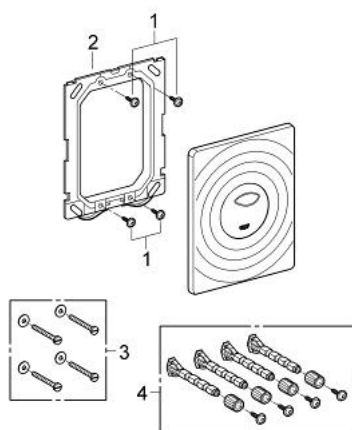

38 861 000 SURF BETJENINGSPLADE

PRODUKTBESKRIVELSE

- Farve: Krom
- til 2-skyls- og start/stop betjening
- til pneumatisk afløbsventil AV1
- til lodret eller vandret montage
- 156 x 197mm
- af ABS plast
- GROHE Long-Life Shine-krombelægning
- GROHE Water Saving - reducerer vandforbruget og giver en perfekt gennemstrømning
- kan bruges sammen med Rapid SL og Uniset med GD2 cisterner
- Kan bruges med Rapid SLX, skakt bestilles separat 66 791 000

38 861 000 SURF BETJENINGSPLADE

RESERVEDELE , april 2013 – now

1: Skrue (Bestillingsnummer 6636200M)

2: Holderamme (Bestillingsnummer 43207000)

3: Befæstigelsessæt (Bestillingsnummer 4308500M)*

4: Befæstigelsessæt (Bestillingsnummer 4215800M)*