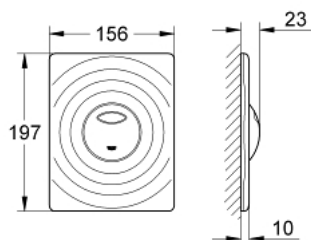

38 861 000 SURF BETJENINGSPLADE

PRODUKTBESKRIVELSE

- Farve: Krom
- til 2-skyls- og start/stop betjening
- til pneumatisk afløbsventil AV1
- til lodret eller vandret montage
- 156 x 197mm
- af ABS plast
- GROHE Long-Life Shine-krombelægning
- GROHE Water Saving - reducerer vandforbruget og giver en perfekt gennemstrømning
- kan bruges sammen med Rapid SL og Uniset med GD2 cisterner
- Kan bruges med Rapid SLX, skakt bestilles separat 66 791 000

38 861 000 SURF BETJENINGSPLADE

RESERVEDELE , april 2013 – now

1: Skrue (Bestillingsnummer 6636200M)

2: Holderamme (Bestillingsnummer 43207000)

3: Befæstigelsessæt (Bestillingsnummer 4308500M)*

4: Befæstigelsessæt (Bestillingsnummer 4215800M)*