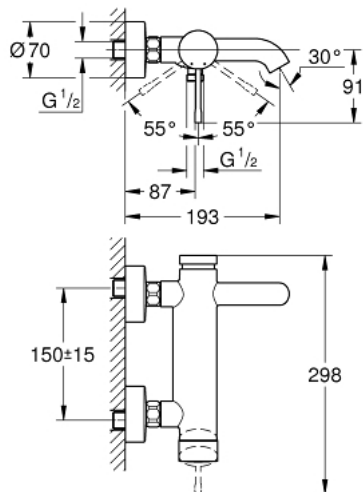

33 624 GN1 ESSENCE ETGREBSBATTERI TIL KAR & BRUS

PRODUKTBESKRIVELSE

- Farve: Børstet Cool Sunrise
- vægmonteret
- metalgreb
- GROHE SilkMove 35mm keramisk patron
- med temperaturbegrænser
- GROHE Long-Life Shine-belægning
- automatisk omstilling: kar/brus
- mousseur
- bruserafgang 1/2"
- integreret kontraventil
- S-forskruninger
- Med kontraventil
- min. tryk 1,0 bar

33 624 GN1 ESSENCE ETGREBSBATTERI TIL KAR & BRUS