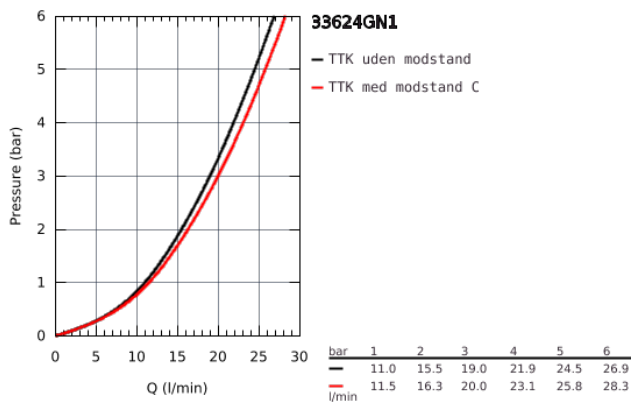

33 624 GN1 ESSENCE ETGREBSBATTERI TIL KAR & BRUS

PRODUKTBESKRIVELSE

- Farve: Børstet Cool Sunrise
- vægmonteret
- metalgreb
- GROHE SilkMove 35mm keramisk patron
- med temperaturbegrænser
- GROHE Long-Life Shine-belægning
- automatisk omstilling: kar/brus
- mousseur
- bruserafgang 1/2"
- integreret kontraventil
- S-forskruninger
- Med kontraventil
- min. tryk 1,0 bar