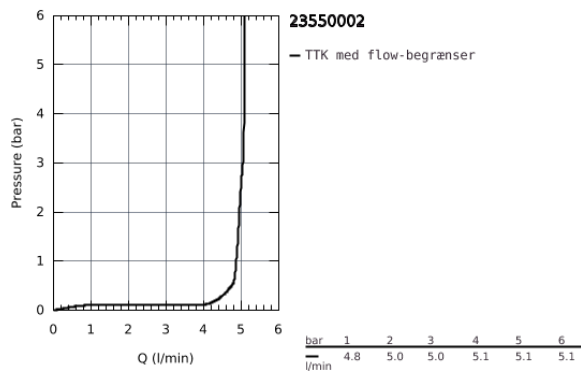

23 550 002 START HÅNDVASKARMATUR

PRODUKTBESKRIVELSE

- Farve: Krom
- Ethulsmontage
- metalgreb
- GROHE SilkMove 28mm keramisk patron
- justerbar volumenbegrænser
- med temperaturbegrænser
- GROHE Long-Life Shine-krombelægning
- GROHE Water Saving mousseur 5,7 l/min
- isolerede indre vandveje - bly- og nikkelfri indeni vandhanen
- GROHE FastFixation system til hurtig montering
- glat krop med pop-up ventil
- Fleksible tilslutningslanger 3/8"