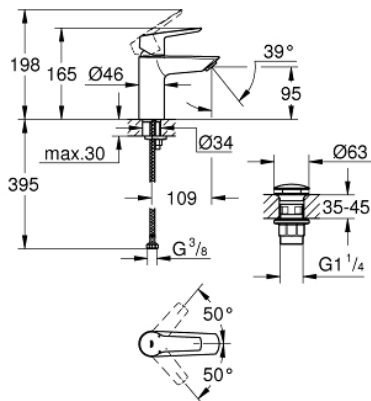

23 550 002 START HÅNDVASKARMATUR

PRODUKTBESKRIVELSE

- Farve: Krom
- Ethulsmontage
- metalgreb
- GROHE SilkMove 28mm keramisk patron
- justerbar volumenbegrænser
- med temperaturbegrænser
- GROHE Long-Life Shine-krombelægning
- GROHE Water Saving mousseur 5,7 l/min
- isolerede indre vandveje - bly- og nikkelfri indeni vandhanen
- GROHE FastFixation system til hurtig montering
- glat krop med pop-up ventil
- Fleksible tilslutningslanger 3/8"

23 550 002 **START HÅNDVASKARMATUR**

RESERVEDELE , juli 2019 – now

- 1: Kappe (Bestillingsnummer 46116000)
 - 2: Patron (Bestillingsnummer 48518000)
 - 3: Perlator (Bestillingsnummer 48159000)
 - 4: Monteringsset til Zedra / Minta (Bestillingsnummer 46645000)
 - 5: Afløbsgarniture med tryk-åben (Bestillingsnummer 65807000)
 - 6: Montagenøgle til håndvask-, bidet - og batterier (Bestillingsnummer 19017000)*
- * Valgfrit tilbehør