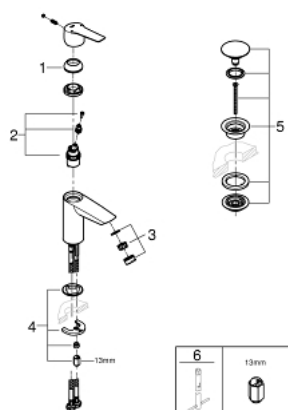

23 550 002 START HÅNDVASKARMATUR

PRODUKTBESKRIVELSE

- Farve: Krom
- Ethulsmontage
- metalgreb
- GROHE SilkMove 28mm keramisk patron
- justerbar volumenbegrænser
- med temperaturbegrænser
- GROHE Long-Life Shine-krombelægning
- GROHE Water Saving mousseur 5,7 l/min
- isolerede indre vandveje - bly- og nikkelfri indeni vandhanen
- GROHE FastFixation system til hurtig montering
- glat krop med pop-up ventil
- Fleksible tilslutningslanger 3/8"

23 550 002 **START HÅNDVASKARMATUR**

RESERVEDELE , juli 2019 – now

- 1: Kappe (Bestillingsnummer 46116000)
 - 2: Patron (Bestillingsnummer 48518000)
 - 3: Perlator (Bestillingsnummer 48159000)
 - 4: Monteringsset til Zedra / Minta (Bestillingsnummer 46645000)
 - 5: Afløbsgarniture med tryk-åben (Bestillingsnummer 65807000)
 - 6: Montagenøgle til håndvask-, bidet - og batterier (Bestillingsnummer 19017000)*
- * Valgfrit tilbehør