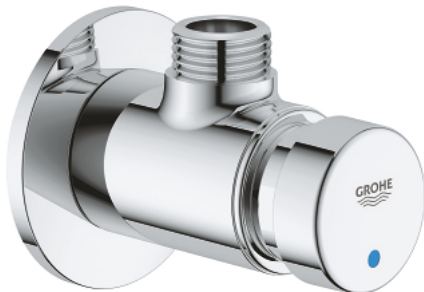

36 267 000 EUROECO COSMOPOLITAN T SELVLUKKENDE BRUSERVENTIL, DN 15

PRODUKTBESKRIVELSE

- Farve: Krom
- udvendig montage
- for koldt eller forblandet vand
- blå/rød markering
- GROHE Long-Life Shine-krombelægning
- 3 justerbare gennemstrømninger: kort - mellem - lang (fabriksindstilling: mellem) ca. 7, 15, 30 sek (trykafhængig)
- rosette
- min. tryk 1,0 bar

36 267 000 EUROECO COSMOPOLITAN T SELVLUKKENDE BRUSERVENTIL, DN 15

RESERVEDELE , februar 2012 – now

1: Patron (Bestillingsnummer 42383000)

1.1: Pakningsset (Bestillingsnummer 4271500M)

1.2: Ring, 10 stk (Bestillingsnummer 4282000M)