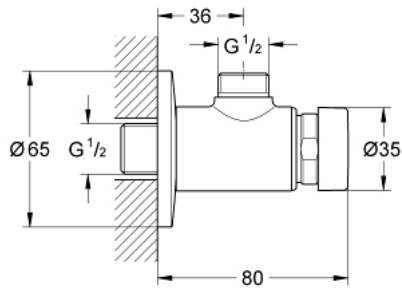

36 267 000 EUROECO COSMOPOLITAN T SELVLUKKENDE BRUSERVENTIL, DN 15

PRODUKTBESKRIVELSE

- Farve: Krom
- udvendig montage
- for koldt eller forblandet vand
- blå/rød markering
- GROHE Long-Life Shine-krombelægning
- 3 justerbare gennemstrømninger: kort - mellem - lang (fabriksindstilling: mellem) ca. 7, 15, 30 sek (trykafhængig)
- rosette
- min. tryk 1,0 bar

36 267 000 EUROECO COSMOPOLITAN T SELVLUKKENDE BRUSERVENTIL, DN 15

RESERVEDELE , februar 2012 – now

1: Patron (Bestillingsnummer 42383000)

1.1: Pakningsset (Bestillingsnummer 4271500M)

1.2: Ring, 10 stk (Bestillingsnummer 4282000M)