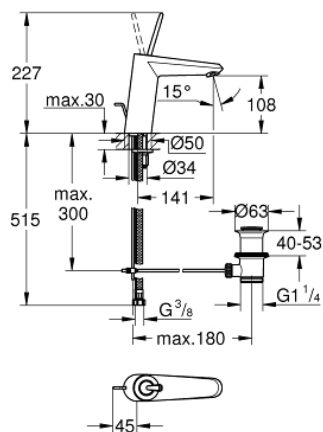

### PRODUKTBESKRIVELSE

- Farve: Krom
- Ethulsmontage
- metalgreb
- GROHE FeatherControl Joystick indsats
- GROHE Long-Life Shine-krombelægning
- GROHE Water Saving SpeedClean mousseur 5,7 l/min
- GROHE FastFixation Plus installationssystem
- løftestang med bundventil 1 1/4"
- Fleksible tilslutningslanger 3/8"
- min. tryk 1,0 bar

### RESERVEDELE , august 2013 – now

- 1: Greb (Bestillingsnummer 46906000)
  - 2: Patron (Bestillingsnummer 46907000)
  - 3: Styrestang (Bestillingsnummer 46739000)
  - 4: Monteringsset til Zedra / Minta (Bestillingsnummer 46645000)
  - 5: Afløbsgarniture 1 1/4" (Bestillingsnummer 28910000)
  - 5.1: Prop (Bestillingsnummer 07182000)
  - 5.2: Kuglestang (Bestillingsnummer 07052000)
  - 6: Perlator (Bestillingsnummer 48159000)
  - 7: Montagenøgle til håndvask-, bidet - og batterier (Bestillingsnummer 19017000)\*
  - 8: Kuglestang (Bestillingsnummer 07341000)\*
- \* Valgfrit tilbehør