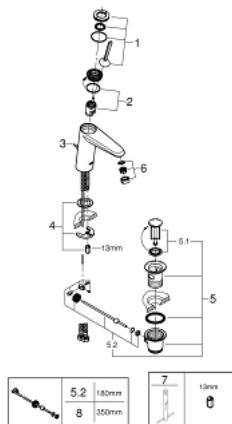

### PRODUKTBESKRIVELSE

- Farve: Krom
- Ethulsmontage
- metalgreb
- GROHE FeatherControl Joystick indsats
- GROHE Long-Life Shine-krombelægning
- GROHE Water Saving SpeedClean mousseur 5,7 l/min
- GROHE FastFixation Plus installationssystem
- løftestang med bundventil 1 1/4"
- Fleksible tilslutningslanger 3/8"
- min. tryk 1,0 bar

## 23 427 000 EURODISC JOY HÅNDVASKARMATUR

### RESERVEDELE , august 2013 – now

- 1: Greb (Bestillingsnummer 46906000)
  - 2: Patron (Bestillingsnummer 46907000)
  - 3: Styrestang (Bestillingsnummer 46739000)
  - 4: Monteringsset til Zedra / Minta (Bestillingsnummer 46645000)
  - 5: Afløbsgarniture 1 1/4" (Bestillingsnummer 28910000)
  - 5.1: Prop (Bestillingsnummer 07182000)
  - 5.2: Kuglestang (Bestillingsnummer 07052000)
  - 6: Perlator (Bestillingsnummer 48159000)
  - 7: Montagenøgle til håndvask-, bidet - og batterier (Bestillingsnummer 19017000)\*
  - 8: Kuglestang (Bestillingsnummer 07341000)\*
- \* Valgfrit tilbehør