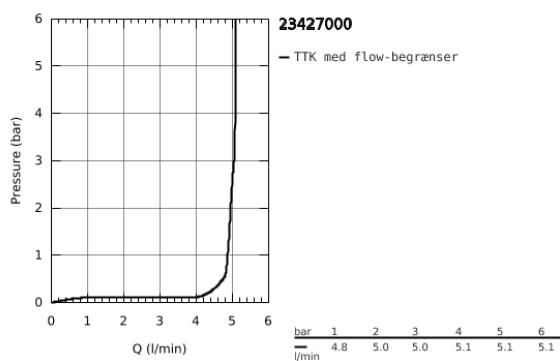

### PRODUKTBESKRIVELSE

- Farve: Krom
- Ethulsmontage
- metalgreb
- GROHE FeatherControl Joystick indsats
- GROHE Long-Life Shine-krombelægning
- GROHE Water Saving SpeedClean mousseur 5,7 l/min
- GROHE FastFixation Plus installationssystem
- løftestang med bundventil 1 1/4"
- Fleksible tilslutningslanger 3/8"
- min. tryk 1,0 bar