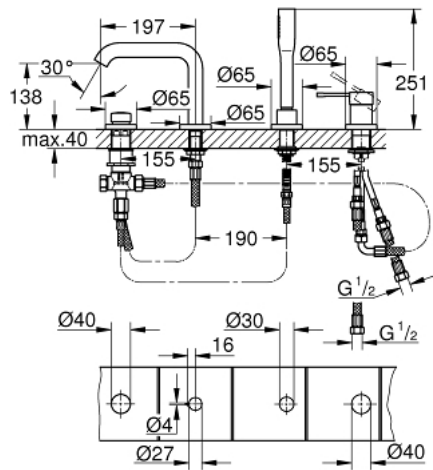

## 19 578 A01 ESSENCE 4-HULS KAR- & BRUSEKOMBINATION

### PRODUKTBESKRIVELSE

- Farve: Poleret Hard Graphite
- GROHE SilkMove 35mm keramisk patron
- med temperaturbegrænser
- GROHE Long-Life Shine-belægning
- tud samlet på forhånd
- etgrebs betjeningsgreb til blandingsbatteri
- metalgreb
- karudløb med mousseur
- omstilling kar/brus
- hand shower (26 465)
- metal bruseslange 2000 mm
- Fleksible tilslutningslanger 3/8"
- tilslutning til bruseslange
- Med kontraventil
- til brug med 29 037 000
- min. tryk 1,0 bar

## 19 578 A01 ESSENCE 4-HÜLS KAR- & BRUSEKOMBINATION