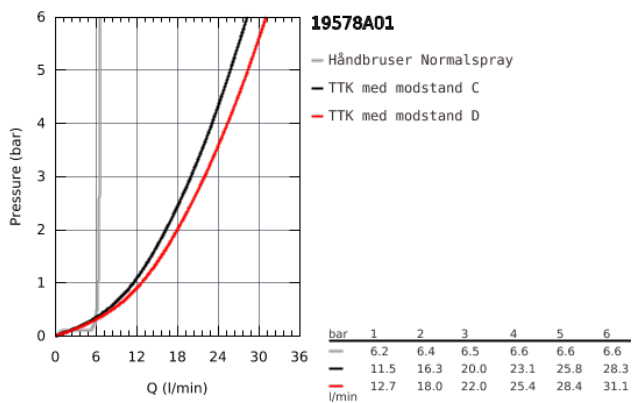

## 19 578 A01 ESSENCE 4-HULS KAR- & BRUSEKOMBINATION

### PRODUKTBESKRIVELSE

- Farve: Poleret Hard Graphite
- GROHE SilkMove 35mm keramisk patron
- med temperaturbegrænser
- GROHE Long-Life Shine-belægning
- tud samlet på forhånd
- etgrebs betjeningsgreb til blandingsbatteri
- metalgreb
- karudløb med mousseur
- omstilling kar/brus
- hand shower (26 465)
- metal bruseslange 2000 mm
- Fleksible tilslutningslanger 3/8"
- tilslutning til bruseslange
- Med kontraventil
- til brug med 29 037 000
- min. tryk 1,0 bar

## 19 578 A01 ESSENCE 4-HÜLS KAR- & BRUSEKOMBINATION