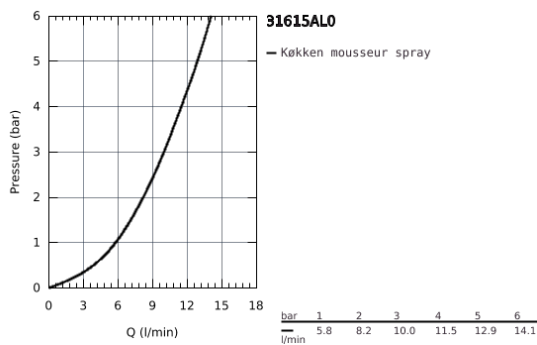

31 615 AL0 ESSENCE SMARTCONTROL KØKKENARMATUR MED SMARTCONTROL

PRODUKTBESKRIVELSE

- Farve: Børstet Hard Graphite
- Ethulsmontage
- GROHE Long-Life Shine-belægning
- Med udtræksmousseur
- metal spray
- GROHE Magnetic Docking garanterer let og smidig tilbagetrækning af udtræk til startpositionen
- GROHE SmartControl skub for at tænd/sluk, drej for volumenjustering fra vandbesparende øko-tilstand til fuld gennemstrømning
- Justér temperaturen ved at dreje på blandingsventilen på armaturkroppen
- med svingtud
- Svingfelt 140°
- Med kontraventil
- Fleksible tilslutningslanger 3/8"
-
- isolerede indre vandveje - bly- og nikkefrie indeni vandhanen