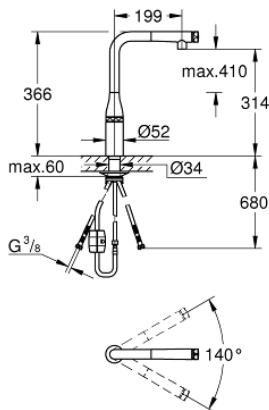

31 615 AL0 ESSENCE SMARTCONTROL KØKKENARMATUR MED SMARTCONTROL

PRODUKTBESKRIVELSE

- Farve: Børstet Hard Graphite
- Ethulsmontage
- GROHE Long-Life Shine-belægning
- Med udtræksmousseur
- metal spray
- GROHE Magnetic Docking garanterer let og smidig tilbagetrækning af udtræk til startpositionen
- GROHE SmartControl skub for at tænd/sluk, drej for volumenjustering fra vandbesparende øko-tilstand til fuld gennemstrømning
- Justér temperaturen ved at dreje på blandingsventilen på armaturkroppen
- med svingtud
- Svingfelt 140°
- Med kontraventil
- Fleksible tilslutningslanger 3/8"
-
- isolerede indre vandveje - bly- og nikkefrie indeni vandhanen

31 615 AL0 ESSENCE SMARTCONTROL KØKKENARMATUR MED SMARTCONTROL

RESERVEDELE , juli 2018 – september 2020

1: Udtræksbruser (Bestillingsnummer 48487AL0)

1.1: Si til håndbruser (Bestillingsnummer 0676800M)

1.2: Kontraventil til termostatbatterier (Bestillingsnummer 08565000)

1.3: stråleregulator (Bestillingsnummer 48470000)

2: Bruseslange (Bestillingsnummer 48488000)

3: Monteringssæt (Bestillingsnummer 48477000)

4: Stabiliseringsplade til under køkkenbord plade (Bestillingsnummer 05334000