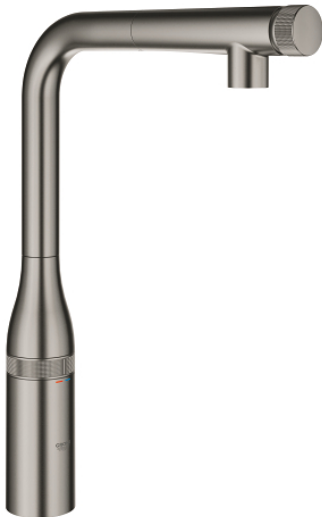

31 615 AL0 ESSENCE SMARTCONTROL KØKKENARMATUR MED SMARTCONTROL

PRODUKTBESKRIVELSE

- Farve: Børstet Hard Graphite
- Ethulsmontage
- GROHE Long-Life Shine-belægning
- Med udtræksmousseur
- metal spray
- GROHE Magnetic Docking garanterer let og smidig tilbagetrækning af udtræk til startpositionen
- GROHE SmartControl skub for at tænd/sluk, drej for volumenjustering fra vandbesparende øko-tilstand til fuld gennemstrømning
- Justér temperaturen ved at dreje på blandingsventilen på armaturkroppen
- med svingtud
- Svingfelt 140°
- Med kontraventil
- Fleksible tilslutningslanger 3/8"
-
- isolerede indre vandveje - bly- og nikkefrie indeni vandhanen

31 615 AL0 ESSENCE SMARTCONTROL KØKKENARMATUR MED SMARTCONTROL

RESERVEDELE , juli 2018 – september 2020

1: Udtræksbruser (Bestillingsnummer 48487AL0)

1.1: Si til håndbruser (Bestillingsnummer 0676800M)

1.2: Kontraventil til termostatbatterier (Bestillingsnummer 08565000)