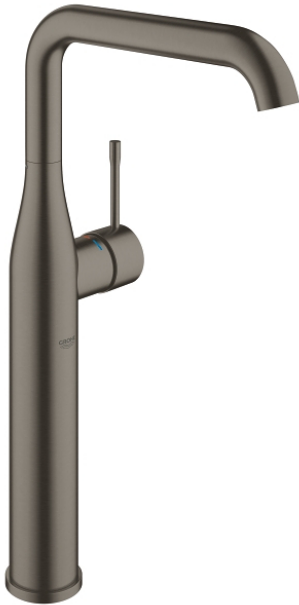

## 32 901 AL1 ESSENCE HÅNDVASKARMATUR

### PRODUKTBESKRIVELSE

- Farve: Børstet Hard Graphite
- Ethulsmontage
- metalgreb
- til fritstående håndvask
- GROHE SilkMove 28mm keramisk patron
- med temperaturbegrænser
- GROHE Long-Life Shine-belægning
- GROHE Water Saving mousseur 5,7 l/min
- GROHE Aquaguide justerbar mousseur
- GROHE FastFixation Plus rapid installation system
- svingbart udløb med mousseur og udsvingsbegrænser
- glat krop
- Fleksible tilslutningsslanger 3/8"
- min. tryk 1,0 bar