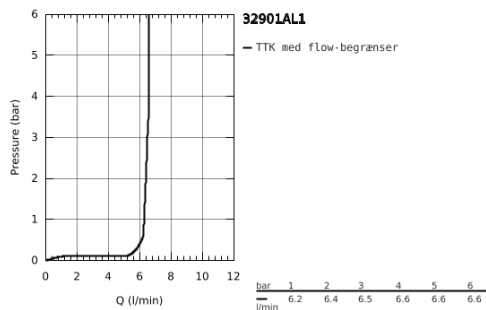

## 32 901 AL1 ESSENCE HÅNDVASKARMATUR

### PRODUKTBESKRIVELSE

- Farve: Børstet Hard Graphite
- Ethulsmontage
- metalgreb
- til fritstående håndvask
- GROHE SilkMove 28mm keramisk patron
- med temperaturbegrænser
- GROHE Long-Life Shine-belægning
- GROHE Water Saving mousseur 5,7 l/min
- GROHE Aquaguide justerbar mousseur
- GROHE FastFixation Plus rapid installation system
- svingbart udløb med mousseur og udsvingsbegrænser
- glat krop
- Fleksible tilslutningsslanger 3/8"
- min. tryk 1,0 bar