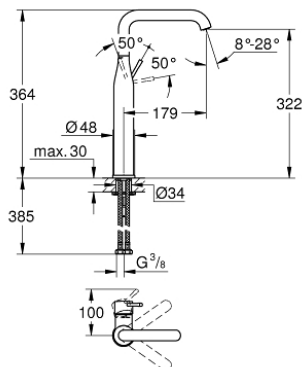

## 32 901 AL1 ESSENCE HÅNDVASKARMATUR

### PRODUKTBESKRIVELSE

- Farve: Børstet Hard Graphite
- Ethulsmontage
- metalgreb
- til fritstående håndvask
- GROHE SilkMove 28mm keramisk patron
- med temperaturbegrænser
- GROHE Long-Life Shine-belægning
- GROHE Water Saving mousseur 5,7 l/min
- GROHE Aquaguide justerbar mousseur
- GROHE FastFixation Plus rapid installation system
- svingbart udløb med mousseur og udsvingsbegrænser
- glat krop
- Fleksible tilslutningsslanger 3/8"
- min. tryk 1,0 bar