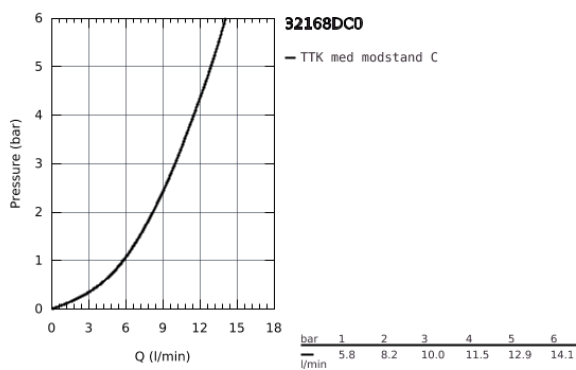

32 168 DC0 MINTA KØKKENARMATUR

PRODUKTBESKRIVELSE

- Farve: Supersteel
- L-tud
- Ethulsmontage
- GROHE Long-Life Shine-belægning
- GROHE SilkMove 46mm keramisk patron
- GROHE EasyDock garanterer en let og smidig tilbagetrækning af udtræk til startpositionen
- udtrækkeligt mousseurudløb
- justerbar volumenbegrænser
- med svingtud
- svingradius 360°
- integreret kontraventil
- Med kontraventil
- Fleksible tilslutningslanger 3/8"
- system til hurtig montage