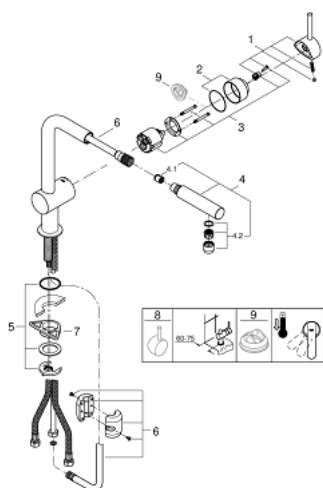

32 168 DC0 MINTA KØKKENARMATUR

PRODUKTBESKRIVELSE

- Farve: Supersteel
- L-tud
- Ethulsmontage
- GROHE Long-Life Shine-belægning
- GROHE SilkMove 46mm keramisk patron
- GROHE EasyDock garanterer en let og smidig tilbagetrækning af udtræk til startpositionen
- udtrækkeligt mousseurudløb
- justerbar volumenbegrænser
- med svingtud
- svingradius 360°
- integreret kontraventil
- Med kontraventil
- Fleksible tilslutningslanger 3/8"
- system til hurtig montage

32 168 DC0 MINTA KØKKENARMATUR

RESERVEDELE , november 2019 – now

- 1: Greb (Bestillingsnummer 46015DC0)
 - 2: Kappe (Bestillingsnummer 46025DC0)
 - 3: Patron (Bestillingsnummer 46048000)
 - 4: Udræksbruser (Bestillingsnummer 46858DC0)
 - 4.1: Kontraventil til termostatbatterier (Bestillingsnummer 08565000)
 - 4.2: Perlator (Bestillingsnummer 13967DC0)
 - 5: Monteringsæt til Zedra / Minta (Bestillingsnummer 46345000)
 - 6: Bruseslange (Bestillingsnummer 48293000)
 - 7: Stabiliseringsplade til under køkkenbord plade (Bestillingsnummer 05334000)
 - 8: Greb (Bestillingsnummer 40684000)*
 - 9: Temperaturbegrænser (Bestillingsnummer 46375000)*
- * Valgfrit tilbehør