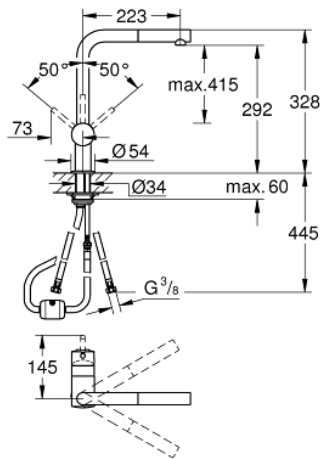

32 168 DC0 MINTA KØKKENARMATUR

PRODUKTBESKRIVELSE

- Farve: Supersteel
- L-tud
- Ethulsmontage
- GROHE Long-Life Shine-belægning
- GROHE SilkMove 46mm keramisk patron
- GROHE EasyDock garanterer en let og smidig tilbagetrækning af udtræk til startpositionen
- udtrækkeligt mousseurudløb
- justerbar volumenbegrænser
- med svingtud
- svingradius 360°
- integreret kontraventil
- Med kontraventil
- Fleksible tilslutningslanger 3/8"
- system til hurtig montage

32 168 DC0 MINTA KØKKENARMATUR

RESERVEDELE , november 2019 – now

- 1: Greb (Bestillingsnummer 46015DC0)
 - 2: Kappe (Bestillingsnummer 46025DC0)
 - 3: Patron (Bestillingsnummer 46048000)
 - 4: Udræksbruser (Bestillingsnummer 46858DC0)
 - 4.1: Kontraventil til termostatbatterier (Bestillingsnummer 08565000)
 - 4.2: Perlator (Bestillingsnummer 13967DC0)
 - 5: Monteringsæt til Zedra / Minta (Bestillingsnummer 46345000)
 - 6: Bruseslange (Bestillingsnummer 48293000)
 - 7: Stabiliseringsplade til under køkkenbord plade (Bestillingsnummer 05334000)
 - 8: Greb (Bestillingsnummer 40684000)*
 - 9: Temperaturbegrænser (Bestillingsnummer 46375000)*
- * Valgfrit tilbehør