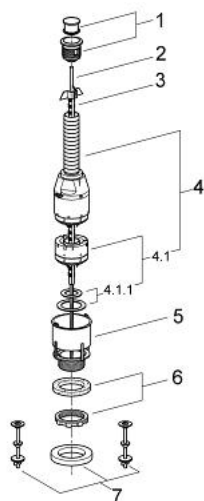

37 085 PI0 SERVO-AFLØBSVENTIL

PRODUKTBESKRIVELSE

- Farve: Matkrom / krom
- afbrydeligt skyl
- med kort afløbsventilhylster
- decide for maintenance opening and complete before installation
- rosette
- trykknop til cisternelåg Ø 40 mm
- med befæstigelsesmateriale
- GROHE Long-Life Shine-krombelægning

37 085 PI0 **SERVO-AFLØBSVENTIL**

RESERVEDELE , oktober 2008 – now

- 1: Trykknop og rosette (Bestillingsnummer 37115PI0)
- 2: Trykstang (Bestillingsnummer 43535000)
- 3: Styrestang (Bestillingsnummer 43540000)
- 4: Servo-afløbsventil (Bestillingsnummer 43486000)
- 4.1: Afløbskolbe (Bestillingsnummer 43544000)
- 4.1.1: Pakning til pneumatisk afløbsventil (Bestillingsnummer 43808000)
- 5: sæde (Bestillingsnummer 43533000)
- 6: Pakning til pneumatisk afløbsventil (Bestillingsnummer 43745000)
- 7: Befæstigelse (Bestillingsnummer 43741000)