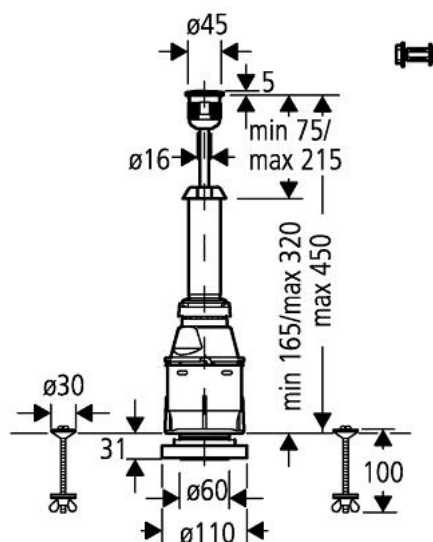

37 085 PI0 SERVO-AFLØBSVENTIL

PRODUKTBESKRIVELSE

- Farve: Matkrom / krom
- afbrydeligt skyl
- med kort afløbsventilhylster
- decide for maintenance opening and complete before installation
- rosette
- trykknop til cisternelåg Ø 40 mm
- med befæstigelsesmateriale
- GROHE Long-Life Shine-krombelægning

37 085 PI0 **SERVO-AFLØBSVENTIL**

RESERVEDELE , oktober 2008 – now

- 1: Trykknop og rosette (Bestillingsnummer 37115PI0)
- 2: Trykstang (Bestillingsnummer 43535000)
- 3: Styrestang (Bestillingsnummer 43540000)
- 4: Servo-afløbsventil (Bestillingsnummer 43486000)
- 4.1: Afløbskolbe (Bestillingsnummer 43544000)
- 4.1.1: Pakning til pneumatisk afløbsventil (Bestillingsnummer 43808000)
- 5: sæde (Bestillingsnummer 43533000)
- 6: Pakning til pneumatisk afløbsventil (Bestillingsnummer 43745000)
- 7: Befæstigelse (Bestillingsnummer 43741000)