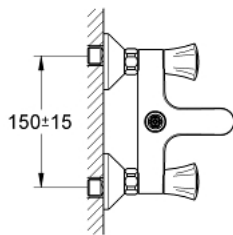

25 452 001 COSTA L KAR- & BRUSEBATTERI

PRODUKTBESKRIVELSE

- Farve: Krom
- vægmonteret
- metalgreb
- varmeisoleret
- til skrue
- GROHE Long-Life overdel
- bruseafgang op 3/4"
- automatisk omstilling: kar/brus
- mousseur
- S-forskruninger
- GROHE Long-Life Shine-krombelægning

25 452 001 COSTA L KAR- & AMP; BRUSEBATTERI

RESERVEDELE , november 2010 – now

- 1: Costa L Greb / blå/rød (Bestillingsnummer 45994000)
 - 1.1: Fikseringsindsats (Bestillingsnummer 0538600M)
 - 2: Overdel 1/2" (Bestillingsnummer 07146000)
 - 2.1: O-ring $\varnothing 6 \times \varnothing 2$ (Bestillingsnummer 0128300M)
 - 2.2: O-ring $\varnothing 18,2 \times \varnothing 1,7$ (Bestillingsnummer 0392400M)
 - 2.3: Pakning til pneumatisk afløbsventil (Bestillingsnummer 0529100M)
 - 3: Tilslutningsforskrunding 1/2" (Bestillingsnummer 45044000)
 - 4: S-tilslutning (Bestillingsnummer 12075000)
 - 4.1: Pakning til pneumatisk afløbsventil (Bestillingsnummer 0138600M)
 - 4.2: Roset (Bestillingsnummer 0221000M)
 - 5: Omstillingsknap (Bestillingsnummer 65648000)
 - 6: Omstilling (Bestillingsnummer 65655000)
 - 7: Kontraventil til termostatbatterier (Bestillingsnummer 08565000)
 - 8: Tætning $\varnothing 18,5 \times \varnothing 12 \times 2$ (Bestillingsnummer 0138900M)
 - 9: Perlator (Bestillingsnummer 13952000)
 - 10: Forlænger DN 20, 20 mm (Bestillingsnummer 0713000M)*
 - 11: Specialnøgle (Bestillingsnummer 19377000)*
 - 12: skrue (Bestillingsnummer 48013000)*
- * Valgfrit tilbehør