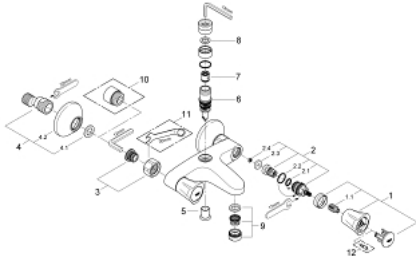

25 452 001 COSTA L KAR- & BRUSEBATTERI

PRODUKTBESKRIVELSE

- Farve: Krom
- vægmonteret
- metalgreb
- varmeisoleret
- til skrue
- GROHE Long-Life overdel
- bruseafgang op 3/4"
- automatisk omstilling: kar/brus
- mousseur
- S-forskruninger
- GROHE Long-Life Shine-krombelægning

25 452 001 COSTA L KAR- & AMP; BRUSEBATTERI

RESERVEDELE , november 2010 – now

- 1: Costa L Greb / blå/rød (Bestillingsnummer 45994000)
 - 1.1: Fikseringsindsats (Bestillingsnummer 0538600M)
 - 2: Overdel 1/2" (Bestillingsnummer 07146000)
 - 2.1: O-ring $\varnothing 6 \times \varnothing 2$ (Bestillingsnummer 0128300M)
 - 2.2: O-ring $\varnothing 18,2 \times \varnothing 1,7$ (Bestillingsnummer 0392400M)
 - 2.3: Pakning til pneumatisk afløbsventil (Bestillingsnummer 0529100M)
 - 3: Tilslutningsforskrunding 1/2" (Bestillingsnummer 45044000)
 - 4: S-tilslutning (Bestillingsnummer 12075000)
 - 4.1: Pakning til pneumatisk afløbsventil (Bestillingsnummer 0138600M)
 - 4.2: Roset (Bestillingsnummer 0221000M)
 - 5: Omstillingsknap (Bestillingsnummer 65648000)
 - 6: Omstilling (Bestillingsnummer 65655000)
 - 7: Kontraventil til termostatbatterier (Bestillingsnummer 08565000)
 - 8: Tætning $\varnothing 18,5 \times \varnothing 12 \times 2$ (Bestillingsnummer 0138900M)
 - 9: Perlator (Bestillingsnummer 13952000)
 - 10: Forlænger DN 20, 20 mm (Bestillingsnummer 0713000M)*
 - 11: Specialnøgle (Bestillingsnummer 19377000)*
 - 12: skrue (Bestillingsnummer 48013000)*
- * Valgfrit tilbehør