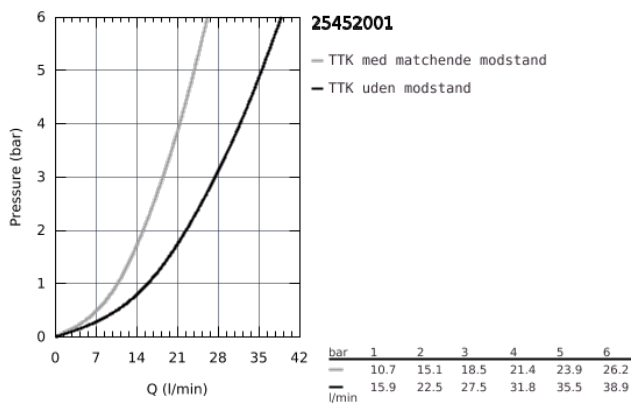

25 452 001 COSTA L KAR- & BRUSEBATTERI

PRODUKTBESKRIVELSE

- Farve: Krom
- vægmonteret
- metalgreb
- varmeisoleret
- til skrue
- GROHE Long-Life overdel
- bruseafgang op 3/4"
- automatisk omstilling: kar/brus
- mousseur
- S-forskruninger
- GROHE Long-Life Shine-krombelægning