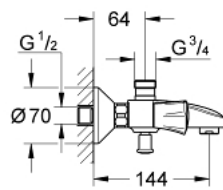

25 452 001 COSTA L KAR- & BRUSEBATTERI

PRODUKTBESKRIVELSE

- Farve: Krom
- vægmonteret
- metalgreb
- varmeisoleret
- til skrue
- GROHE Long-Life overdel
- bruseafgang op 3/4"
- automatisk omstilling: kar/brus
- mousseur
- S-forskruninger
- GROHE Long-Life Shine-krombelægning

25 452 001 COSTA L KAR- & AMP; BRUSEBATTERI

RESERVEDELE , november 2010 – now

- 1: Costa L Greb / blå/rød (Bestillingsnummer 45994000)
 - 1.1: Fikseringsindsats (Bestillingsnummer 0538600M)
 - 2: Overdel 1/2" (Bestillingsnummer 07146000)
 - 2.1: O-ring $\varnothing 6 \times \varnothing 2$ (Bestillingsnummer 0128300M)
 - 2.2: O-ring $\varnothing 18,2 \times \varnothing 1,7$ (Bestillingsnummer 0392400M)
 - 2.3: Pakning til pneumatisk afløbsventil (Bestillingsnummer 0529100M)
 - 3: Tilslutningsforskrunding 1/2" (Bestillingsnummer 45044000)
 - 4: S-tilslutning (Bestillingsnummer 12075000)
 - 4.1: Pakning til pneumatisk afløbsventil (Bestillingsnummer 0138600M)
 - 4.2: Roset (Bestillingsnummer 0221000M)
 - 5: Omstillingsknap (Bestillingsnummer 65648000)
 - 6: Omstilling (Bestillingsnummer 65655000)
 - 7: Kontraventil til termostatbatterier (Bestillingsnummer 08565000)
 - 8: Tætning $\varnothing 18,5 \times \varnothing 12 \times 2$ (Bestillingsnummer 0138900M)
 - 9: Perlator (Bestillingsnummer 13952000)
 - 10: Forlænger DN 20, 20 mm (Bestillingsnummer 0713000M)*
 - 11: Specialnøgle (Bestillingsnummer 19377000)*
 - 12: skrue (Bestillingsnummer 48013000)*
- * Valgfrit tilbehør