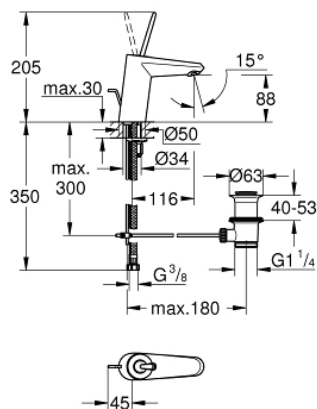

23 425 000 EURODISC JOY HÅNDVASKARMATUR

PRODUKTBESKRIVELSE

- Farve: Krom
- Ethulsmontage
- metalgreb
- GROHE FeatherControl Joystick indsats
- GROHE Long-Life Shine-krombelægning
- GROHE Water Saving SpeedClean mousseur 5,7 l/min
- GROHE FastFixation Plus installationssystem
- løftestang med bundventil 1 1/4"
- Fleksible tilslutningslanger 3/8"
- min. tryk 1,0 bar

23 425 000 EURODISC JOY HÅNDVASKARMATUR

RESERVEDELE , august 2013 – now

- 1: Greb (Bestillingsnummer 46906000)
- 2: Patron (Bestillingsnummer 46907000)
- 3: Styrestang (Bestillingsnummer 46739000)
- 4: Monteringsset til Zedra / Minta (Bestillingsnummer 46645000)
- 5: Afløbsgarniture 1 1/4" (Bestillingsnummer 28910000)
- 5.1: Prop (Bestillingsnummer 07182000)
- 5.2: Kuglestang (Bestillingsnummer 07052000)
- 6: Perlator (Bestillingsnummer 48159000)
- 7: Montagenøgle til håndvask-, bidet - og batterier (Bestillingsnummer 19017000)*
- 8: Kuglestang (Bestillingsnummer 07341000)*