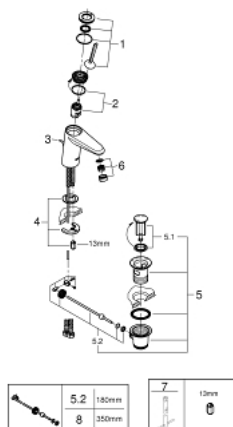

23 425 000 EURODISC JOY HÅNDVASKARMATUR

PRODUKTBESKRIVELSE

- Farve: Krom
- Ethulsmontage
- metalgreb
- GROHE FeatherControl Joystick indsats
- GROHE Long-Life Shine-krombelægning
- GROHE Water Saving SpeedClean mousseur 5,7 l/min
- GROHE FastFixation Plus installationssystem
- løftestang med bundventil 1 1/4"
- Fleksible tilslutningslanger 3/8"
- min. tryk 1,0 bar

23 425 000 EURODISC JOY HÅNDVASKARMATUR

RESERVEDELE , august 2013 – now

- 1: Greb (Bestillingsnummer 46906000)
- 2: Patron (Bestillingsnummer 46907000)
- 3: Styrestang (Bestillingsnummer 46739000)
- 4: Monteringsset til Zedra / Minta (Bestillingsnummer 46645000)
- 5: Afløbsgarniture 1 1/4" (Bestillingsnummer 28910000)
- 5.1: Prop (Bestillingsnummer 07182000)
- 5.2: Kuglestang (Bestillingsnummer 07052000)
- 6: Perlator (Bestillingsnummer 48159000)
- 7: Montagenøgle til håndvask-, bidet - og batterier (Bestillingsnummer 19017000)*
- 8: Kuglestang (Bestillingsnummer 07341000)*