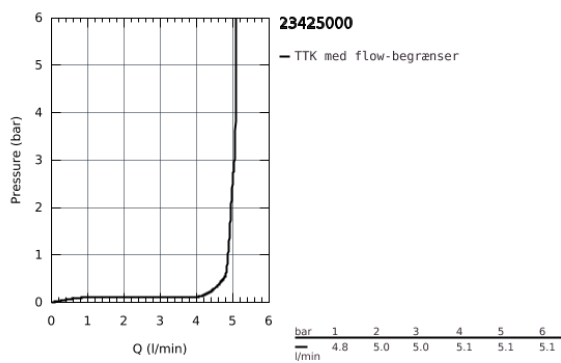

23 425 000 EURODISC JOY HÅNDVASKARMATUR

PRODUKTBESKRIVELSE

- Farve: Krom
- Ethulsmontage
- metalgreb
- GROHE FeatherControl Joystick indsats
- GROHE Long-Life Shine-krombelægning
- GROHE Water Saving SpeedClean mousseur 5,7 l/min
- GROHE FastFixation Plus installationssystem
- løftestang med bundventil 1 1/4"
- Fleksible tilslutningslanger 3/8"
- min. tryk 1,0 bar