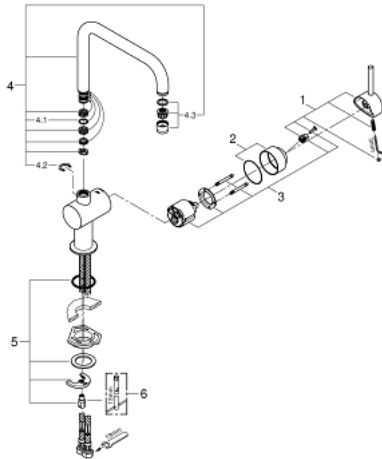

### PRODUKTBESKRIVELSE

- Farve: Krom
- U-tud
- Ethulsmontage
- GROHE Long-Life Shine-belægning
- GROHE SilkMove 46mm keramisk patron
- justerbar volumenbegrænser
- justérbar svingfelt (0°, 150°, 360°)
- med svingtud
- Fleksible tilslutningslanger 3/8"
- system til hurtig montage
- temperaturbegrænser kan tilvælges (46 308)
- colours DA and A0 available until 31 march 2023

### RESERVEDELE , marts 2007 – oktober 2014

- 1: Greb (Bestillingsnummer 46015000)
- 2: Kappe (Bestillingsnummer 46025000)
- 3: Patron (Bestillingsnummer 46048000)
- 4: Udløb (Bestillingsnummer 13096000)
- 4.1: O-ring Ø 13,5 x Ø 2,75 til svingtud (Bestillingsnummer 0128500M)
- 4.2: Låsering (Bestillingsnummer 0485300M)
- 4.3: Perlator (Bestillingsnummer 13928000)
- 5: Monteringsæt til Zedra / Minta (Bestillingsnummer 46249000)
- 6: Montagenøgle til håndvask-, bidet - og batterier (Bestillingsnummer 19017000)\*