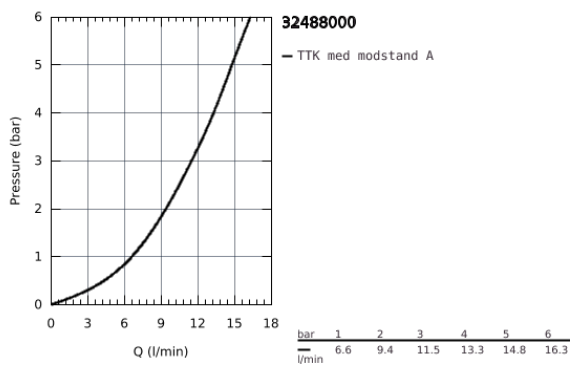

### PRODUKTBESKRIVELSE

- Farve: Krom
- U-tud
- Ethulsmontage
- GROHE Long-Life Shine-belægning
- GROHE SilkMove 46mm keramisk patron
- justerbar volumenbegrænser
- justérbar svingfelt (0°, 150°, 360°)
- med svingtud
- Fleksible tilslutningslanger 3/8"
- system til hurtig montage
- temperaturbegrænser kan tilvælges (46 308)
- colours DA and A0 available until 31 march 2023