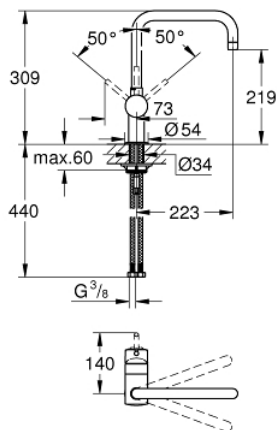

### PRODUKTBESKRIVELSE

- Farve: Krom
- U-tud
- Ethulsmontage
- GROHE Long-Life Shine-belægning
- GROHE SilkMove 46mm keramisk patron
- justerbar volumenbegrænser
- justérbar svingfelt (0°, 150°, 360°)
- med svingtud
- Fleksible tilslutningslanger 3/8"
- system til hurtig montage
- temperaturbegrænser kan tilvælges (46 308)
- colours DA and A0 available until 31 march 2023

### RESERVEDELE , marts 2007 – oktober 2014

- 1: Greb (Bestillingsnummer 46015000)
- 2: Kappe (Bestillingsnummer 46025000)
- 3: Patron (Bestillingsnummer 46048000)
- 4: Udløb (Bestillingsnummer 13096000)
- 4.1: O-ring Ø 13,5 x Ø 2,75 til svingtud (Bestillingsnummer 0128500M)
- 4.2: Låsering (Bestillingsnummer 0485300M)
- 4.3: Perlator (Bestillingsnummer 13928000)
- 5: Monteringsæt til Zedra / Minta (Bestillingsnummer 46249000)
- 6: Montagenøgle til håndvask-, bidet - og batterier (Bestillingsnummer 19017000)\*