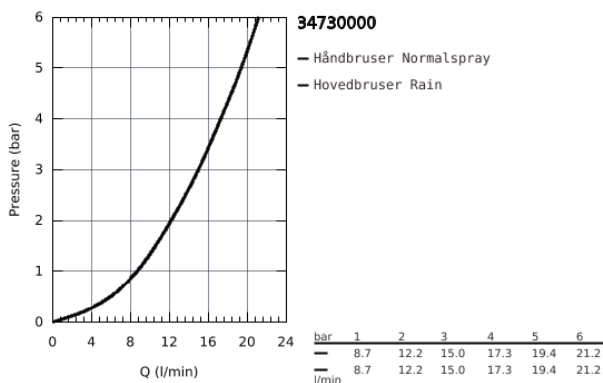

34 730 000 GROHTHERM PERFEKT BRUSESÆT MED RAINSHOWER COSMOPOLITAN 310 BRUSEHOVED

PRODUKTBESKRIVELSE

- Farve: Krom
- bestående af:
 - Grotherm sæt til slutinstallation med Aquadimmer (24 079)
 - GROHE Rapido SmartBox 35 600/35 604
 - Hovedbruser metal Rainshower Cosmopolitan 310 (27 477 000)
 - Brusearm Rainshower 422 mm (26 145 000)
 - håndbruser Sena (28 034 000)
 - Rainshower vægholder (27 075 000)
 - Rainshower albue-forbindelse til væg (27 076 000)
 - Silverflex bruseslange 1250 mm (28 362 000)

34 730 000 GROHTHERM PERFEKT BRUSESÆT MED RAINSHOWER COSMOPOLITAN 310 BRUSEHOVED