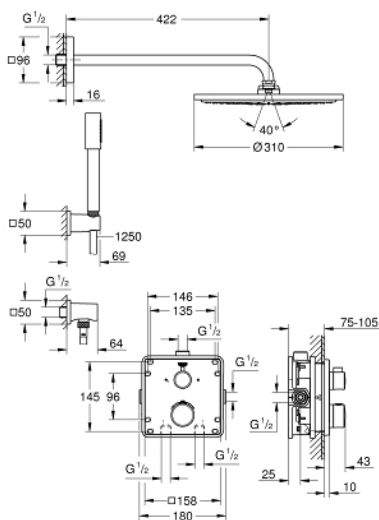

34 730 000 GROHTHERM PERFEKT BRUSESÆT MED RAINSHOWER COSMOPOLITAN 310 BRUSEHOVED

PRODUKTBESKRIVELSE

- Farve: Krom
- bestående af:
 - Grotherm sæt til slutinstallation med Aquadimmer (24 079)
 - GROHE Rapido SmartBox 35 600/35 604
 - Hovedbruser metal Rainshower Cosmopolitan 310 (27 477 000)
 - Brusearm Rainshower 422 mm (26 145 000)
 - håndbruser Sena (28 034 000)
 - Rainshower vægholder (27 075 000)
 - Rainshower albue-forbindelse til væg (27 076 000)
 - Silverflex bruseslange 1250 mm (28 362 000)

34 730 000 GROHTHERM PERFEKT BRUSESÆT MED RAINSHOWER COSMOPOLITAN 310 BRUSEHOVED