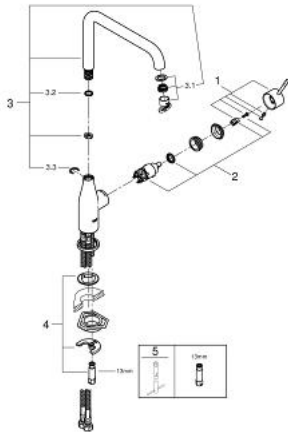

30 269 DC0 ESSENCE KØKKENARMATUR

PRODUKTBESKRIVELSE

- Farve: Supersteel
- højt udløb
- Ethulsmontage
- GROHE Long-Life Shine-belægning
- GROHE SilkMove 28mm keramisk patron
- mousseur
- med svingtud
- svingfelt 0° / 150° / 360°
- Fleksible tilslutningslanger 3/8"
-
- integreret temperaturbegrænser
- min. tryk 1,0 bar

30 269 DC0 ESSENCE KØKKENARMATUR

RESERVEDELE , marts 2016 – now

- 1: Greb (Bestillingsnummer 46927DC0)
- 2: Patron (Bestillingsnummer 46580000)
- 3: L-tud (Bestillingsnummer 13376DC0)
- 3.1: Perlator (Bestillingsnummer 48270000)
- 3.2: O-ring Ø 13,5 x Ø 2,75 til svingtud (Bestillingsnummer 0128500M)
- 3.3: Låsering (Bestillingsnummer 4826600M)
- 4: Monteringsæt til Zedra / Minta (Bestillingsnummer 46671000)
- 5: Montagenøgle til håndvask-, bidet - og batterier (Bestillingsnummer 19017000)*