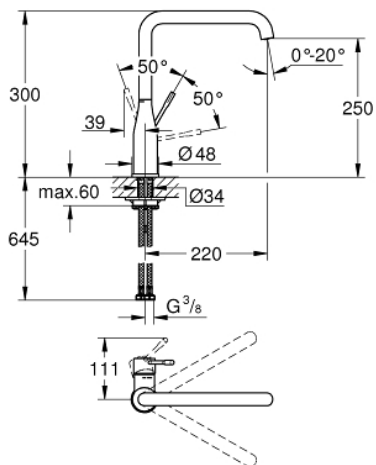

30 269 DC0 ESSENCE KØKKENARMATUR

PRODUKTBESKRIVELSE

- Farve: Supersteel
- højt udløb
- Ethulsmontage
- GROHE Long-Life Shine-belægning
- GROHE SilkMove 28mm keramisk patron
- mousseur
- med svingtud
- svingfelt 0° / 150° / 360°
- Fleksible tilslutningslanger 3/8"
-
- integreret temperaturbegrænser
- min. tryk 1,0 bar

30 269 DC0 ESSENCE KØKKENARMATUR

RESERVEDELE , marts 2016 – now

- 1: Greb (Bestillingsnummer 46927DC0)
- 2: Patron (Bestillingsnummer 46580000)
- 3: L-tud (Bestillingsnummer 13376DC0)
- 3.1: Perlator (Bestillingsnummer 48270000)
- 3.2: O-ring Ø 13,5 x Ø 2,75 til svingtud (Bestillingsnummer 0128500M)
- 3.3: Låsering (Bestillingsnummer 4826600M)
- 4: Monteringsæt til Zedra / Minta (Bestillingsnummer 46671000)
- 5: Montagenøgle til håndvask-, bidet - og batterier (Bestillingsnummer 19017000)*