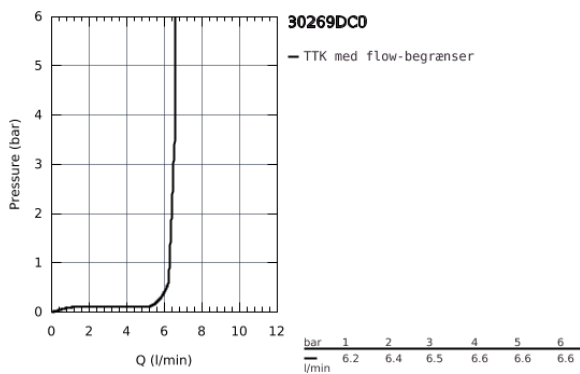

30 269 DC0 ESSENCE KØKKENARMATUR

PRODUKTBESKRIVELSE

- Farve: Supersteel
- højt udløb
- Ethulsmontage
- GROHE Long-Life Shine-belægning
- GROHE SilkMove 28mm keramisk patron
- mousseur
- med svingtud
- svingfelt 0° / 150° / 360°
- Fleksible tilslutningslanger 3/8"
-
- integreret temperaturbegrænser
- min. tryk 1,0 bar