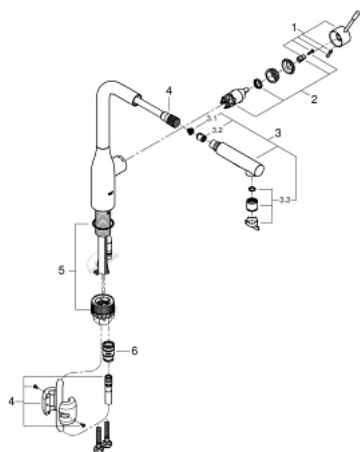

## 30 270 DC0 ESSENCE KØKKENARMATUR

### PRODUKTBESKRIVELSE

- Farve: Supersteel
- højt udløb
- Ethulsmontage
- GROHE Long-Life Shine-belægning
- GROHE SilkMove 28mm keramisk patron
- mousseur
- dual udtrækspray - skifter frem og tilbage mellem alm. gennemstrømning og spray
- omskifter: laminarspray/SpeedClean bruserstråle
- automatisk tilbageskift til laminarspray
- metal spray
- med svingtud
- svingradius 360°
- integreret kontraventil
- Med kontraventil
- Fleksible tilslutningsslanger 3/8"
- integreret temperaturbegrænser
- min. tryk 1,0 bar

### RESERVEDELE , maj 2020 – now

- 1: Greb (Bestillingsnummer 46927DC0)
- 2: Patron (Bestillingsnummer 46580000)
- 3: Udtræksbruser (Bestillingsnummer 46926DC0)
- 3.1: Si til håndbruser (Bestillingsnummer 0676800M)
- 3.2: Kontraventil til termostatbatterier (Bestillingsnummer 08565000)
- 3.3: Perlator (Bestillingsnummer 48275000)
- 4: Bruseslange (Bestillingsnummer 48293000)
- 5: Monteringssæt (Bestillingsnummer 48477000)
- 6: Kobling (Bestillingsnummer 46338000)