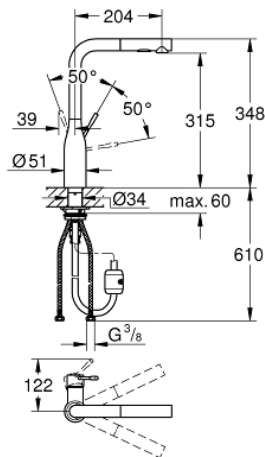

## 30 270 DC0 ESSENCE KØKKENARMATUR

### PRODUKTBESKRIVELSE

- Farve: Supersteel
- højt udløb
- Ethulsmontage
- GROHE Long-Life Shine-belægning
- GROHE SilkMove 28mm keramisk patron
- mousseur
- dual udtrækspray - skifter frem og tilbage mellem alm. gennemstrømning og spray
- omskifter: laminarspray/SpeedClean bruserstråle
- automatisk tilbageskift til laminarspray
- metal spray
- med svingtud
- svingradius 360°
- integreret kontraventil
- Med kontraventil
- Fleksible tilslutningsslanger 3/8"
- integreret temperaturbegrænser
- min. tryk 1,0 bar

### RESERVEDELE , maj 2020 – now

- 1: Greb (Bestillingsnummer 46927DC0)
- 2: Patron (Bestillingsnummer 46580000)
- 3: Udtræksbruser (Bestillingsnummer 46926DC0)
- 3.1: Si til håndbruser (Bestillingsnummer 0676800M)
- 3.2: Kontraventil til termostatbatterier (Bestillingsnummer 08565000)
- 3.3: Perlator (Bestillingsnummer 48275000)
- 4: Bruseslange (Bestillingsnummer 48293000)
- 5: Monteringssæt (Bestillingsnummer 48477000)
- 6: Kobling (Bestillingsnummer 46338000)