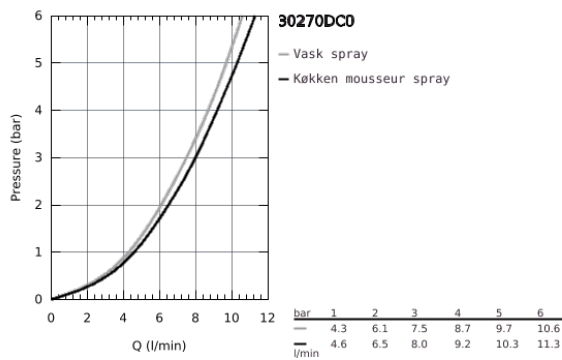

## 30 270 DC0 ESSENCE KØKKENARMATUR

### PRODUKTBESKRIVELSE

- Farve: Supersteel
- højt udløb
- Ethulsmontage
- GROHE Long-Life Shine-belægning
- GROHE SilkMove 28mm keramisk patron
- mousseur
- dual udtrækspray - skifter frem og tilbage mellem alm. gennemstrømning og spray
- omskifter: laminarspray/SpeedClean bruserstråle
- automatisk tilbageskift til laminarspray
- metal spray
- med svingtud
- svingradius 360°
- integreret kontraventil
- Med kontraventil
- Fleksible tilslutningsslanger 3/8"
- integreret temperaturbegrænser
- min. tryk 1,0 bar