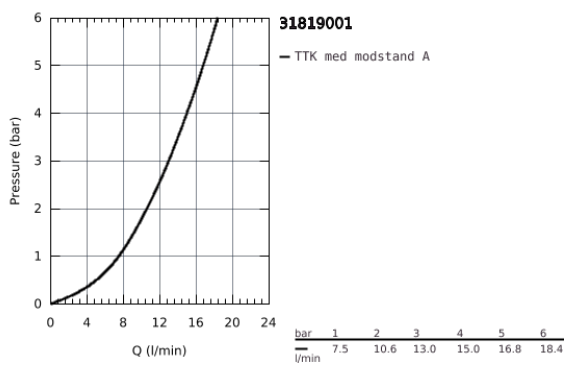

### PRODUKTBESKRIVELSE

- Farve: Krom
- metalgreb
- varmeisoleret
- til skrue
- GROHE Long-Life Shine-belægning
- Carbodur overdel
- mousseur
- med svingtud
- svingradius 360°
- Fleksible tilslutningslanger 3/8"