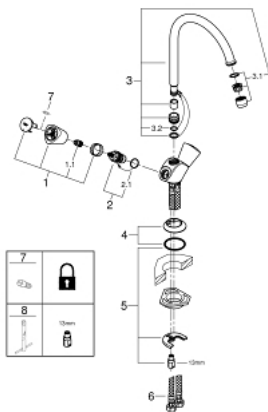

### PRODUKTBESKRIVELSE

- Farve: Krom
- metalgreb
- varmeisoleret
- til skrue
- GROHE Long-Life Shine-belægning
- Carbodur overdel
- mousseur
- med svingtud
- svingradius 360°
- Fleksible tilslutningslanger 3/8"

### RESERVEDELE , september 2016 – now

- 1: Costa S greb blå/rød (Bestillingsnummer 45995000)
- 1.1: Fikseringsindsats (Bestillingsnummer 0538600M)
- 2: Keramisk overdel 1/2" (Bestillingsnummer 45346000)
- 2.1: O-ring Ø18,2 x Ø1,7 (Bestillingsnummer 0392400M)
- 3: Udløb (Bestillingsnummer 13213000)
- 3.1: Perlator (Bestillingsnummer 13928000)
- 3.2: o-ring Multipack 10 stk (Bestillingsnummer 0128000M)
- 4: Roset (Bestillingsnummer 45996000)
- 5: Monteringsæt til Zedra / Minta (Bestillingsnummer 46249000)
- 6: Trykslange (Bestillingsnummer 46255000)
- 7: skrue (Bestillingsnummer 48013000)\*
- 8: Montagenøgle til håndvask-, bidet - og batterier (Bestillingsnummer 19017000)\*