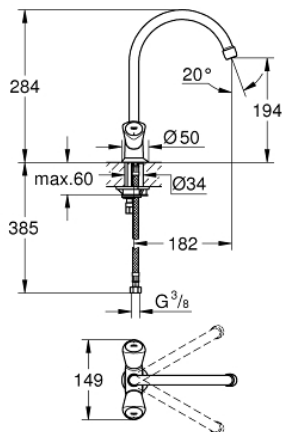

### PRODUKTBESKRIVELSE

- Farve: Krom
- metalgreb
- varmeisoleret
- til skrue
- GROHE Long-Life Shine-belægning
- Carbodur overdel
- mousseur
- med svingtud
- svingradius 360°
- Fleksible tilslutningslanger 3/8"

### RESERVEDELE , september 2016 – now

- 1: Costa S greb blå/rød (Bestillingsnummer 45995000)
- 1.1: Fikseringsindsats (Bestillingsnummer 0538600M)
- 2: Keramisk overdel 1/2" (Bestillingsnummer 45346000)
- 2.1: O-ring Ø18,2 x Ø1,7 (Bestillingsnummer 0392400M)
- 3: Udløb (Bestillingsnummer 13213000)
- 3.1: Perlator (Bestillingsnummer 13928000)
- 3.2: o-ring Multipack 10 stk (Bestillingsnummer 0128000M)
- 4: Roset (Bestillingsnummer 45996000)
- 5: Monteringsæt til Zedra / Minta (Bestillingsnummer 46249000)
- 6: Trykslange (Bestillingsnummer 46255000)
- 7: skrue (Bestillingsnummer 48013000)\*
- 8: Montagenøgle til håndvask-, bidet - og batterier (Bestillingsnummer 19017000)\*