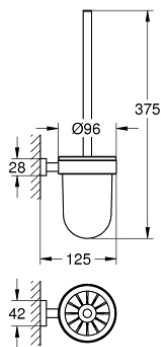

40 513 001 ESSENTIALS CUBE TOILETBØRSTE + HOLDER

PRODUKTBESKRIVELSE

- Farve: Krom
- materiale: glas / metal
- vægmonteret
- skjulte fastgøringsskruer
- GROHE Long-Life Shine-krombelægning

40 513 001 ESSENTIALS CUBE TOILETBØRSTE + HOLDER

RESERVEDELE , oktober 2014 – now

1: Løs børste (Bestillingsnummer 40392000)

1.1: Løst børstehoved (Bestillingsnummer 40791001)

2: Løst glas (Bestillingsnummer 40393000)