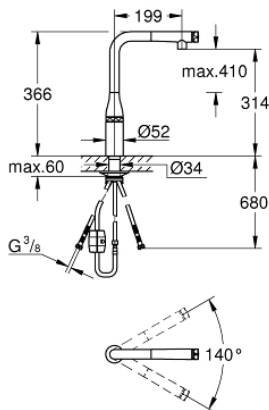

### PRODUKTBESKRIVELSE

- Farve: Børstet Cool Sunrise
- Ethulsmontage
- GROHE Long-Life Shine-belægning
- Med udtræksmousseur
- metal spray
- GROHE Magnetic Docking garanterer let og smidig tilbagetrækning af udtræk til startpositionen
- GROHE SmartControl skub for at tænd/sluk, drej for volumenjustering fra vandbesparende øko-tilstand til fuld gennemstrømning
- Justér temperaturen ved at dreje på blandingsventilen på armaturkroppen
- med svingtud
- Svingfelt 140°
- Med kontraventil
- Fleksible tilslutningslanger 3/8"
- 
- isolerede indre vandveje - bly- og nikkeLfri indeni vandhanen