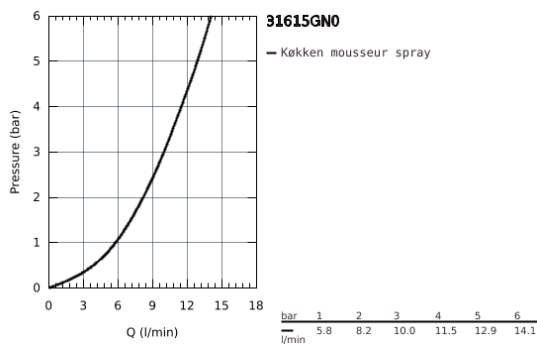

### PRODUKTBESKRIVELSE

- Farve: Børstet Cool Sunrise
- Ethulsmontage
- GROHE Long-Life Shine-belægning
- Med udtræksmousseur
- metal spray
- GROHE Magnetic Docking garanterer let og smidig tilbagetrækning af udtræk til startpositionen
- GROHE SmartControl skub for at tænd/sluk, drej for volumenjustering fra vandbesparende øko-tilstand til fuld gennemstrømning
- Justér temperaturen ved at dreje på blandingsventilen på armaturkroppen
- med svingtud
- Svingfelt 140°
- Med kontraventil
- Fleksible tilslutningslanger 3/8"
- 
- isolerede indre vandveje - bly- og nikkeLfri indeni vandhanen