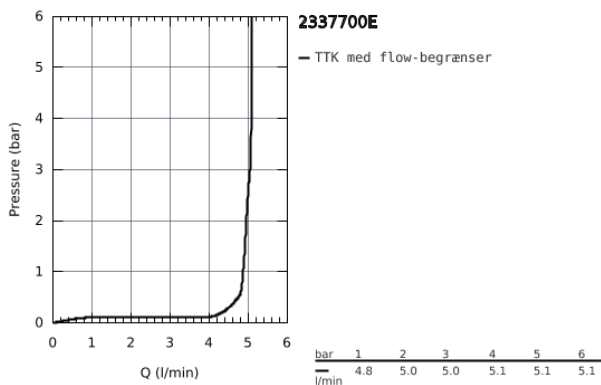

23 377 00E EUROSMART COSMOPOLITAN HÅNDVASKARMATUR

PRODUKTBESKRIVELSE

- Farve: Krom
- Ethulsmontage
- metalgreb
- GROHE SilkMove Energy Saving - Koldstart 35 mm keramisk patron med energisparefunktion ved koldstart
- justerbar volumenbegrænser
- temperaturbegrænser
- GROHE Long-Life Shine-krombelægning
- GROHE Water Saving mousseur 5,7 l/min
- GROHE FastFixation system til hurtig montering med centreringssupport
- løftestang med bundventil 1 1/4"
- Fleksible tilslutningslanger 3/8"
- min. tryk 1,0 bar

23 377 00E EUROSMART COSMOPOLITAN HÅNDVASKARMATUR

RESERVEDELE , august 2017 – now

- 1: Greb (Bestillingsnummer 46828000)
 - 2: Kappe (Bestillingsnummer 46492000)
 - 3: Skrue kobling (Bestillingsnummer 46460000)
 - 4: Patron (Bestillingsnummer 46863000)
 - 5: Perlator (Bestillingsnummer 48159000)
 - 6: Styrestang (Bestillingsnummer 46739000)
 - 7: Monteringsæt til Zedra / Minta (Bestillingsnummer 46671000)
 - 8: Afløbsgarniture 1 1/4" (Bestillingsnummer 28910000)
 - 8.1: Prop (Bestillingsnummer 07182000)
 - 8.2: Kuglestang (Bestillingsnummer 07052000)
 - 9: Topnøgle (Bestillingsnummer 19332000)*
 - 10: Montagenøgle til håndvask-, bidet- og batterier (Bestillingsnummer 19017000)*
 - 11: Kuglestang (Bestillingsnummer 07341000)*
- * Valgfrit tilbehør