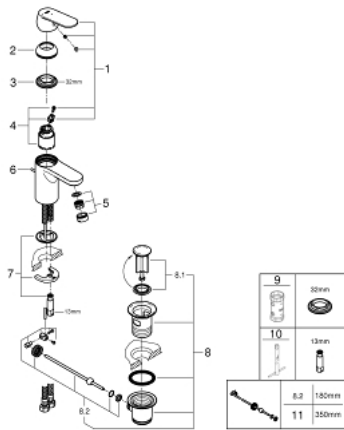

23 377 00E EUROSMART COSMOPOLITAN HÅNDVASKARMATUR

PRODUKTBESKRIVELSE

- Farve: Krom
- Ethulsmontage
- metalgreb
- GROHE SilkMove Energy Saving - Koldstart 35 mm keramisk patron med energisparefunktion ved koldstart
- justerbar volumenbegrænser
- temperaturbegrænser
- GROHE Long-Life Shine-krombelægning
- GROHE Water Saving mousseur 5,7 l/min
- GROHE FastFixation system til hurtig montering med centreringssupport
- løftestang med bundventil 1 1/4"
- Fleksible tilslutningslanger 3/8"
- min. tryk 1,0 bar

23 377 00E EUROSMART COSMOPOLITAN HÅNDVASKARMATUR

RESERVEDELE , august 2017 – now

- 1: Greb (Bestillingsnummer 46828000)
 - 2: Kappe (Bestillingsnummer 46492000)
 - 3: Skrue kobling (Bestillingsnummer 46460000)
 - 4: Patron (Bestillingsnummer 46863000)
 - 5: Perlator (Bestillingsnummer 48159000)
 - 6: Styrestang (Bestillingsnummer 46739000)
 - 7: Monteringsæt til Zedra / Minta (Bestillingsnummer 46671000)
 - 8: Afløbsgarniture 1 1/4" (Bestillingsnummer 28910000)
 - 8.1: Prop (Bestillingsnummer 07182000)
 - 8.2: Kuglestang (Bestillingsnummer 07052000)
 - 9: Topnøgle (Bestillingsnummer 19332000)*
 - 10: Montagenøgle til håndvask-, bidet- og batterier (Bestillingsnummer 19017000)*
 - 11: Kuglestang (Bestillingsnummer 07341000)*
- * Valgfrit tilbehør