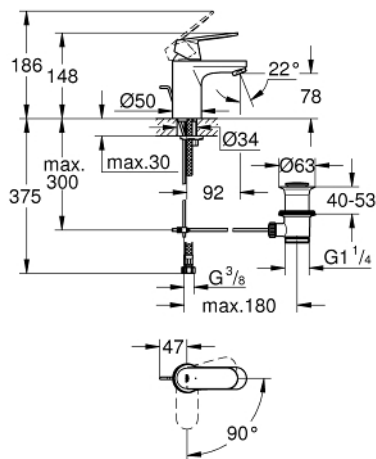

23 377 00E EUROSMART COSMOPOLITAN HÅNDVASKARMATUR

PRODUKTBESKRIVELSE

- Farve: Krom
- Ethulsmontage
- metalgreb
- GROHE SilkMove Energy Saving - Koldstart 35 mm keramisk patron med energisparefunktion ved koldstart
- justerbar volumenbegrænser
- temperaturbegrænser
- GROHE Long-Life Shine-krombelægning
- GROHE Water Saving mousseur 5,7 l/min
- GROHE FastFixation system til hurtig montering med centreringssupport
- løftestang med bundventil 1 1/4"
- Fleksible tilslutningslanger 3/8"
- min. tryk 1,0 bar

23 377 00E EUROSMART COSMOPOLITAN HÅNDVASKARMATUR

RESERVEDELE , august 2017 – now

- 1: Greb (Bestillingsnummer 46828000)
 - 2: Kappe (Bestillingsnummer 46492000)
 - 3: Skrue kobling (Bestillingsnummer 46460000)
 - 4: Patron (Bestillingsnummer 46863000)
 - 5: Perlator (Bestillingsnummer 48159000)
 - 6: Styrestang (Bestillingsnummer 46739000)
 - 7: Monteringsæt til Zedra / Minta (Bestillingsnummer 46671000)
 - 8: Afløbsgarniture 1 1/4" (Bestillingsnummer 28910000)
 - 8.1: Prop (Bestillingsnummer 07182000)
 - 8.2: Kuglestang (Bestillingsnummer 07052000)
 - 9: Topnøgle (Bestillingsnummer 19332000)*
 - 10: Montagenøgle til håndvask-, bidet- og batterier (Bestillingsnummer 19017000)*
 - 11: Kuglestang (Bestillingsnummer 07341000)*
- * Valgfrit tilbehør