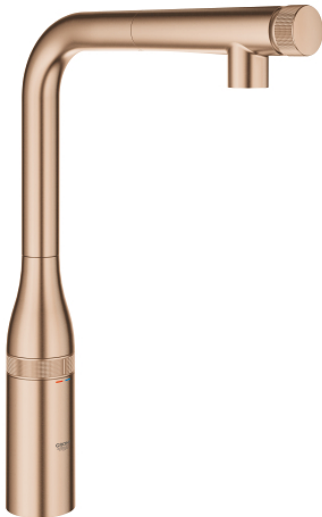

31 615 DL0 ESSENCE SMARTCONTROL KØKKENARMATUR MED SMARTCONTROL

PRODUKTBESKRIVELSE

- Farve: Børstet Warm Sunset
- Ethulsmontage
- GROHE Long-Life Shine-belægning
- Med udtræksmousseur
- metal spray
- GROHE Magnetic Docking garanterer let og smidig tilbagetrækning af udtræk til startpositionen
- GROHE SmartControl skub for at tænd/sluk, drej for volumenjustering fra vandbesparende øko-tilstand til fuld gennemstrømning
- Justér temperaturen ved at dreje på blandingsventilen på armaturkroppen
- med svingtud
- Svingfelt 140°
- Med kontraventil
- Fleksible tilslutningslanger 3/8"
-
- isolerede indre vandveje - bly- og nikkeLfri indeni vandhanen

31 615 DL0 ESSENCE SMARTCONTROL KØKKENARMATUR MED SMARTCONTROL

RESERVEDELE , juli 2018 – september 2020

1: Udtræksbruser (Bestillingsnummer 48487DL0)

1.1: Si til håndbruser (Bestillingsnummer 0676800M)

1.2: Kontraventil til termostatbatterier (Bestillingsnummer 08565000)