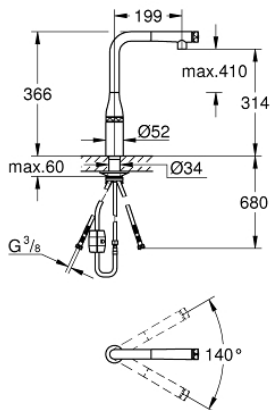

31 615 DL0 ESSENCE SMARTCONTROL KØKKENARMATUR MED SMARTCONTROL

PRODUKTBESKRIVELSE

- Farve: Børstet Warm Sunset
- Ethulsmontage
- GROHE Long-Life Shine-belægning
- Med udtræksmousseur
- metal spray
- GROHE Magnetic Docking garanterer let og smidig tilbagetrækning af udtræk til startpositionen
- GROHE SmartControl skub for at tænd/sluk, drej for volumenjustering fra vandbesparende øko-tilstand til fuld gennemstrømning
- Justér temperaturen ved at dreje på blandingsventilen på armaturkroppen
- med svingtud
- Svingfelt 140°
- Med kontraventil
- Fleksible tilslutningslanger 3/8"
-
- isolerede indre vandveje - bly- og nikkeLfri indeni vandhanen

31 615 DL0 ESSENCE SMARTCONTROL KØKKENARMATUR MED SMARTCONTROL

RESERVEDELE , juli 2018 – september 2020

1: Udtræksbruser (Bestillingsnummer 48487DL0)

1.1: Si til håndbruser (Bestillingsnummer 0676800M)

1.2: Kontraventil til termostatbatterier (Bestillingsnummer 08565000)

1.3: stråleregulator (Bestillingsnummer 48470000)

2: Bruseslange (Bestillingsnummer 48488000)

3: Monteringssæt (Bestillingsnummer 48477000)

4: Stabiliseringsplade til under køkkenbord plade (Bestillingsnummer 05334000