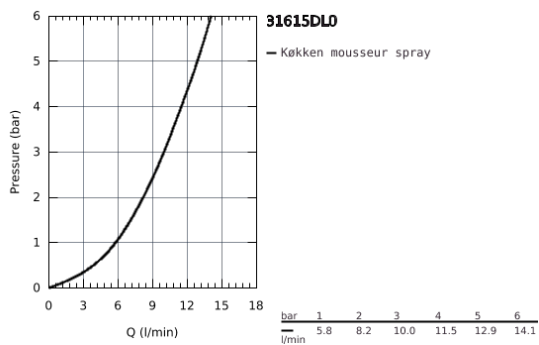

31 615 DL0 ESSENCE SMARTCONTROL KØKKENARMATUR MED SMARTCONTROL

PRODUKTBESKRIVELSE

- Farve: Børstet Warm Sunset
- Ethulsmontage
- GROHE Long-Life Shine-belægning
- Med udtræksmousseur
- metal spray
- GROHE Magnetic Docking garanterer let og smidig tilbagetrækning af udtræk til startpositionen
- GROHE SmartControl skub for at tænd/sluk, drej for volumenjustering fra vandbesparende øko-tilstand til fuld gennemstrømning
- Justér temperaturen ved at dreje på blandingsventilen på armaturkroppen
- med svingtud
- Svingfelt 140°
- Med kontraventil
- Fleksible tilslutningslanger 3/8"
-
- isolerede indre vandveje - bly- og nikkeLfri indeni vandhanen