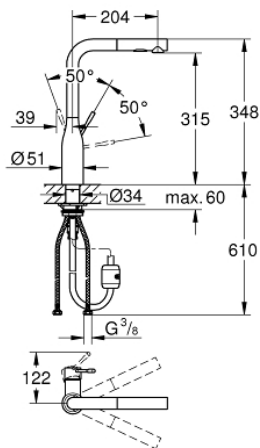

## 30 270 DL0 ESSENCE KØKKENARMATUR

### PRODUKTBESKRIVELSE

- Farve: Børstet Warm Sunset
- højt udløb
- Ethulsmontage
- GROHE Long-Life Shine-belægning
- GROHE SilkMove 28mm keramisk patron
- mousseur
- dual udtræks-spray - skifter frem og tilbage mellem alm. gennemstrømning og spray
- omskifter: laminarspray/SpeedClean bruserstråle
- automatisk tilbageskift til laminarspray
- metal spray
- med svingtud
- svingradius 360°
- integreret kontraventil
- Med kontraventil
- Fleksible tilslutnings-slang 3/8"
- integreret temperaturbegrænser
- min. tryk 1,0 bar