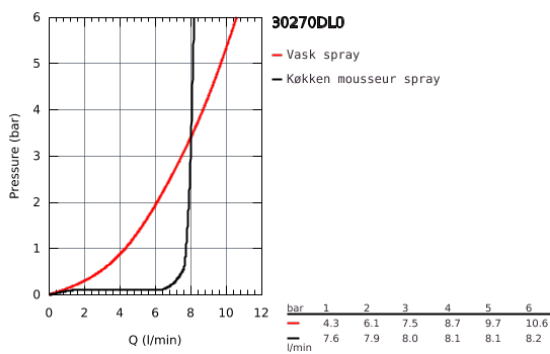

## 30 270 DL0 ESSENCE KØKKENARMATUR

### PRODUKTBESKRIVELSE

- Farve: Børstet Warm Sunset
- højt udløb
- Ethulsmontage
- GROHE Long-Life Shine-belægning
- GROHE SilkMove 28mm keramisk patron
- mousseur
- dual udtræks-spray - skifter frem og tilbage mellem alm. gennemstrømning og spray
- omskifter: laminarspray/SpeedClean bruserstråle
- automatisk tilbageskift til laminarspray
- metal spray
- med svingtud
- svingradius 360°
- integreret kontraventil
- Med kontraventil
- Fleksible tilslutnings-slang 3/8"
- integreret temperaturbegrænser
- min. tryk 1,0 bar