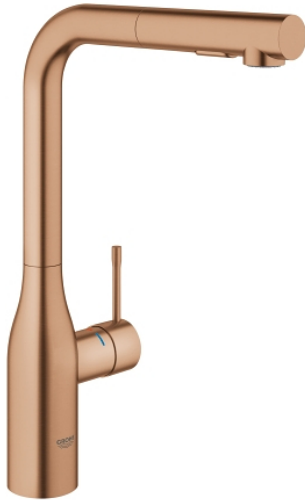

## 30 270 DL0 ESSENCE KØKKENARMATUR

### PRODUKTBESKRIVELSE

- Farve: Børstet Warm Sunset
- højt udløb
- Ethulsmontage
- GROHE Long-Life Shine-belægning
- GROHE SilkMove 28mm keramisk patron
- mousseur
- dual udtræks-spray - skifter frem og tilbage mellem alm. gennemstrømning og spray
- omskifter: laminarspray/SpeedClean bruserstråle
- automatisk tilbageskift til laminarspray
- metal spray
- med svingtud
- svingradius 360°
- integreret kontraventil
- Med kontraventil
- Fleksible tilslutnings-slang 3/8"
- integreret temperaturbegrænser
- min. tryk 1,0 bar