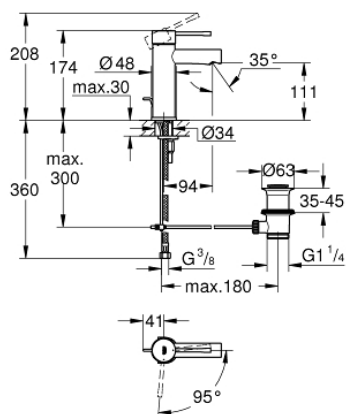

23 379 001 ESSENCE HÅNDVASKARMATUR

PRODUKTBESKRIVELSE

- Farve: Krom
- Ethulsmontage
- metalgreb
- GROHE SilkMove Energy Saving koldstart
- med temperaturbegrænser
- GROHE Long-Life Shine-krombelægning
- GROHE Water Saving mousseur 5,7 l/min
- GROHE FastFixation Plus installationssystem
- løftestang med bundventil 1 1/4"
- Fleksible tilslutningslanger 3/8"
- min. tryk 1,0 bar

23 379 001 ESSENCE HÅNDVASKARMATUR

RESERVEDELE , januar 2014 – now

- 1: Greb (Bestillingsnummer 46918000)
- 2: Befæstigelsesring (Bestillingsnummer 46715000)
- 3: Patron (Bestillingsnummer 46580000)
- 4: Styrestang (Bestillingsnummer 46739000)
- 5: Perlator (Bestillingsnummer 46765000)
- 6: Monteringsæt til Zedra / Minta (Bestillingsnummer 46645000)
- 7: Afløbsgarniture 1 1/4" (Bestillingsnummer 28910000)
- 7.1: Prop (Bestillingsnummer 07182000)
- 7.2: Kuglestang (Bestillingsnummer 07052000)
- 8: Montagenøgle til håndvask-, bidet - og batterier (Bestillingsnummer 19017000)*
- 9: Kuglestang (Bestillingsnummer 07341000)*