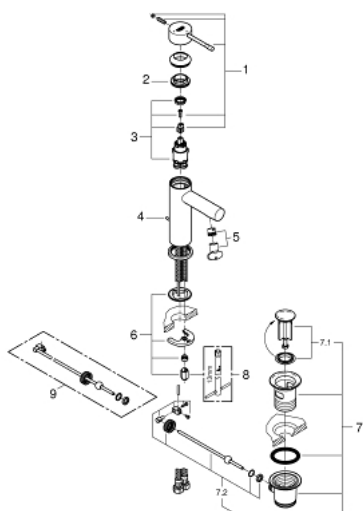

23 379 001 ESSENCE HÅNDVASKARMATUR

PRODUKTBESKRIVELSE

- Farve: Krom
- Ethulsmontage
- metalgreb
- GROHE SilkMove Energy Saving koldstart
- med temperaturbegrænser
- GROHE Long-Life Shine-krombelægning
- GROHE Water Saving mousseur 5,7 l/min
- GROHE FastFixation Plus installationssystem
- løftestang med bundventil 1 1/4"
- Fleksible tilslutningslanger 3/8"
- min. tryk 1,0 bar

23 379 001 ESSENCE HÅNDVASKARMATUR

RESERVEDELE , januar 2014 – now

- 1: Greb (Bestillingsnummer 46918000)
- 2: Befæstigelsesring (Bestillingsnummer 46715000)
- 3: Patron (Bestillingsnummer 46580000)
- 4: Styrestang (Bestillingsnummer 46739000)
- 5: Perlator (Bestillingsnummer 46765000)
- 6: Monteringsæt til Zedra / Minta (Bestillingsnummer 46645000)
- 7: Afløbsgarniture 1 1/4" (Bestillingsnummer 28910000)
- 7.1: Prop (Bestillingsnummer 07182000)
- 7.2: Kuglestang (Bestillingsnummer 07052000)
- 8: Montagenøgle til håndvask-, bidet - og batterier (Bestillingsnummer 19017000)*
- 9: Kuglestang (Bestillingsnummer 07341000)*