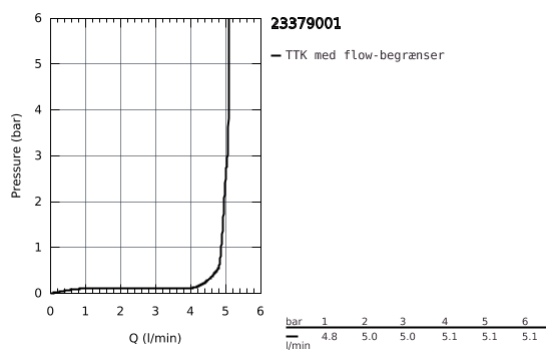

23 379 001 ESSENCE HÅNDVASKARMATUR

PRODUKTBESKRIVELSE

- Farve: Krom
- Ethulsmontage
- metalgreb
- GROHE SilkMove Energy Saving koldstart
- med temperaturbegrænser
- GROHE Long-Life Shine-krombelægning
- GROHE Water Saving mousseur 5,7 l/min
- GROHE FastFixation Plus installationssystem
- løftestang med bundventil 1 1/4"
- Fleksible tilslutningslanger 3/8"
- min. tryk 1,0 bar