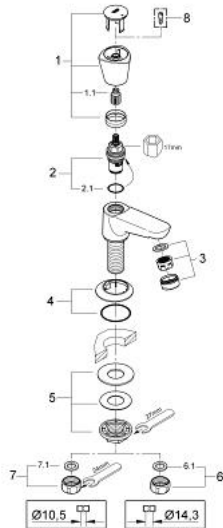

20 405 001 COSTA L STANDHANE, 1/2"

PRODUKTBESKRIVELSE

- Farve: Krom
- metalgreb
- varmeisoleret
- til skrue
- blå markering
- Carbodur overdel
- støbt udløb med mousser
- tilslutningsomløber 1/2" x 10,5 mm
- GROHE Long-Life Shine-krombelægning

20 405 001 COSTA L STANDHANE, 1/2"

RESERVEDELE , juni 2007 – now

- 1: Costa S greb blå/rød (Bestillingsnummer 45995000)
- 1.1: Fikseringsindsats (Bestillingsnummer 0538600M)
- 2: Keramisk overdel 1/2" (Bestillingsnummer 45346000)
- 2.1: O-ring Ø18,2 x Ø1,7 (Bestillingsnummer 0392400M)
- 3: Perlator (Bestillingsnummer 13929000)
- 4: Roset (Bestillingsnummer 45996000)
- 5: Monteringsæt (Bestillingsnummer 45000000)
- 6: tilslutningsmøtrik 2 stk (Bestillingsnummer 1290200M)
- 6.1: Tætning Ø18,5 x Ø12 x 2 (Bestillingsnummer 0138900M)
- 7: Forskruing 1/2" (Bestillingsnummer 1290100M)
- 7.1: Tætning Ø18,5 x Ø12 x 2 (Bestillingsnummer 0138900M)
- 8: skrue (Bestillingsnummer 48013000)*