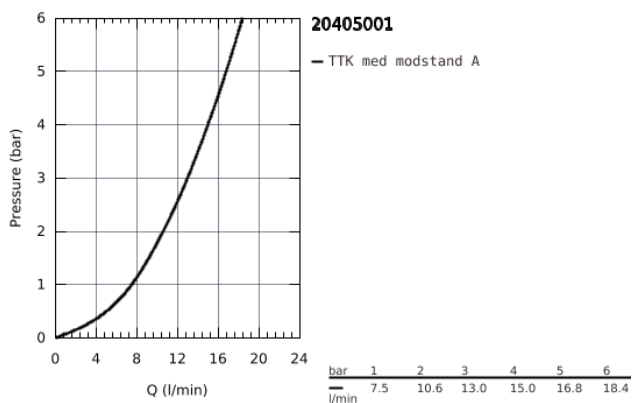

20 405 001 COSTA L STANDHANE, 1/2"

PRODUKTBESKRIVELSE

- Farve: Krom
- metalgreb
- varmeisoleret
- til skrue
- blå markering
- Carbodur overdel
- støbt udløb med mousser
- tilslutningsomløber 1/2" x 10,5 mm
- GROHE Long-Life Shine-krombelægning

20 405 001 COSTA L STANDHANE, 1/2"

RESERVEDELE , juni 2007 – now

- 1: Costa S greb blå/rød (Bestillingsnummer 45995000)
- 1.1: Fikseringsindsats (Bestillingsnummer 0538600M)
- 2: Keramisk overdel 1/2" (Bestillingsnummer 45346000)
- 2.1: O-ring Ø18,2 x Ø1,7 (Bestillingsnummer 0392400M)
- 3: Perlator (Bestillingsnummer 13929000)
- 4: Roset (Bestillingsnummer 45996000)
- 5: Monteringsæt (Bestillingsnummer 45000000)
- 6: tilslutningsmøtrik 2 stk (Bestillingsnummer 1290200M)
- 6.1: Tætning Ø18,5 x Ø12 x 2 (Bestillingsnummer 0138900M)
- 7: Forskruing 1/2" (Bestillingsnummer 1290100M)
- 7.1: Tætning Ø18,5 x Ø12 x 2 (Bestillingsnummer 0138900M)
- 8: skrue (Bestillingsnummer 48013000)*