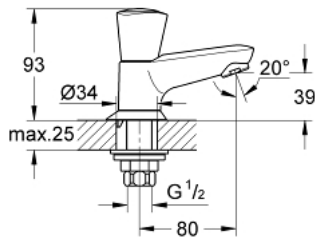

20 405 001 COSTA L STANDHANE, 1/2"

PRODUKTBESKRIVELSE

- Farve: Krom
- metalgreb
- varmeisoleret
- til skrue
- blå markering
- Carbodur overdel
- støbt udløb med mousser
- tilslutningsomløber 1/2" x 10,5 mm
- GROHE Long-Life Shine-krombelægning

20 405 001 COSTA L STANDHANE, 1/2"

RESERVEDELE , juni 2007 – now

- 1: Costa S greb blå/rød (Bestillingsnummer 45995000)
- 1.1: Fikseringsindsats (Bestillingsnummer 0538600M)
- 2: Keramisk overdel 1/2" (Bestillingsnummer 45346000)
- 2.1: O-ring Ø18,2 x Ø1,7 (Bestillingsnummer 0392400M)
- 3: Perlator (Bestillingsnummer 13929000)
- 4: Roset (Bestillingsnummer 45996000)
- 5: Monteringsæt (Bestillingsnummer 45000000)
- 6: tilslutningsmøtrik 2 stk (Bestillingsnummer 1290200M)
- 6.1: Tætning Ø18,5 x Ø12 x 2 (Bestillingsnummer 0138900M)
- 7: Forskruing 1/2" (Bestillingsnummer 1290100M)
- 7.1: Tætning Ø18,5 x Ø12 x 2 (Bestillingsnummer 0138900M)
- 8: skrue (Bestillingsnummer 48013000)*