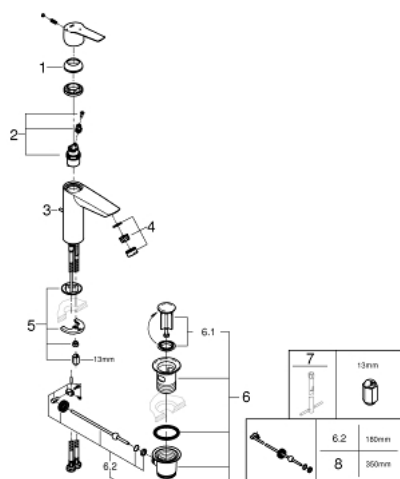

23 552 002 START HÅNDVASKARMATUR

PRODUKTBESKRIVELSE

- Farve: Krom
- Ethulsmontage
- metalgreb
- GROHE SilkMove Energy Saving koldstart
- justerbar volumenbegrænser
- med temperaturbegrænser
- GROHE Long-Life Shine-krombelægning
- GROHE Water Saving mousseur 5,7 l/min
- isolerede indre vandveje - bly- og nikkelfri indeni vandhanen
- GROHE FastFixation system til hurtig montering
- løftestang med bundventil 1 1/4"
- Fleksible tilslutningsslanger 3/8"

23 552 002 START HÅNDVASKARMATUR

RESERVEDELE , juli 2019 – now

- 1: Kappe (Bestillingsnummer 46116000)
 - 2: Patron (Bestillingsnummer 48518000)
 - 3: drivstang US (Bestillingsnummer 65936000)
 - 4: Perlator (Bestillingsnummer 48159000)
 - 5: Monteringsæt til Zedra / Minta (Bestillingsnummer 46645000)
 - 6: Afløbsgarniture 1 1/4" (Bestillingsnummer 28910000)
 - 6.1: Prop (Bestillingsnummer 07182000)
 - 6.2: Kuglestang (Bestillingsnummer 07052000)
 - 7: Montagenøgle til håndvask-, bidet - og batterier (Bestillingsnummer 19017000)*
 - 8: Kuglestang (Bestillingsnummer 07341000)*
- * Valgfrit tilbehør