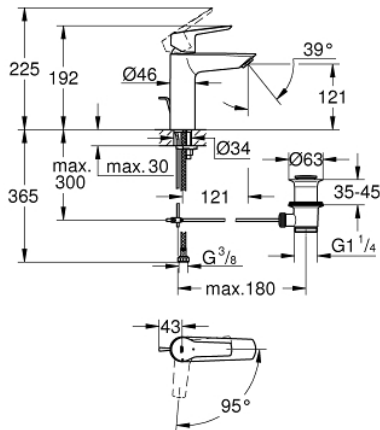

23 552 002 START HÅNDVASKARMATUR

PRODUKTBESKRIVELSE

- Farve: Krom
- Ethulsmontage
- metalgreb
- GROHE SilkMove Energy Saving koldstart
- justerbar volumenbegrænser
- med temperaturbegrænser
- GROHE Long-Life Shine-krombelægning
- GROHE Water Saving mousseur 5,7 l/min
- isolerede indre vandveje - bly- og nikkelfri indeni vandhanen
- GROHE FastFixation system til hurtig montering
- løftestang med bundventil 1 1/4"
- Fleksible tilslutningsslanger 3/8"

23 552 002 START HÅNDVASKARMATUR

RESERVEDELE , juli 2019 – now

- 1: Kappe (Bestillingsnummer 46116000)
 - 2: Patron (Bestillingsnummer 48518000)
 - 3: drivstang US (Bestillingsnummer 65936000)
 - 4: Perlator (Bestillingsnummer 48159000)
 - 5: Monteringsæt til Zedra / Minta (Bestillingsnummer 46645000)
 - 6: Afløbsgarniture 1 1/4" (Bestillingsnummer 28910000)
 - 6.1: Prop (Bestillingsnummer 07182000)
 - 6.2: Kuglestang (Bestillingsnummer 07052000)
 - 7: Montagenøgle til håndvask-, bidet - og batterier (Bestillingsnummer 19017000)*
 - 8: Kuglestang (Bestillingsnummer 07341000)*
- * Valgfrit tilbehør