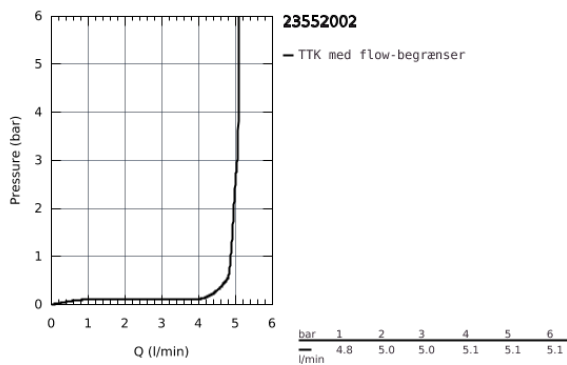

23 552 002 START HÅNDVASKARMATUR

PRODUKTBESKRIVELSE

- Farve: Krom
- Ethulsmontage
- metalgreb
- GROHE SilkMove Energy Saving koldstart
- justerbar volumenbegrænser
- med temperaturbegrænser
- GROHE Long-Life Shine-krombelægning
- GROHE Water Saving mousseur 5,7 l/min
- isolerede indre vandveje - bly- og nikkelfri indeni vandhanen
- GROHE FastFixation system til hurtig montering
- løftestang med bundventil 1 1/4"
- Fleksible tilslutningsslanger 3/8"