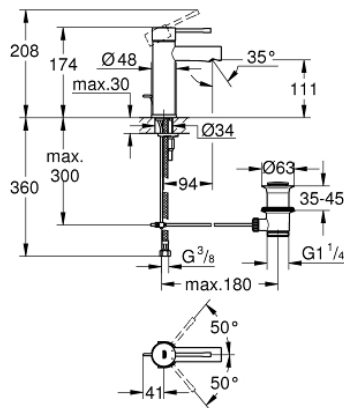

32 898 001 ESSENCE HÅNDVASKARMATUR

PRODUKTBESKRIVELSE

- Farve: Krom
- Ethulsmontage
- metalgreb
- GROHE SilkMove 28mm keramisk patron
- med temperaturbegrænser
- GROHE Long-Life Shine-krombelægning
- GROHE Water Saving mousseur 5,7 l/min
- GROHE FastFixation Plus installationssystem
- løftestang med bundventil 1 1/4"
- Fleksible tilslutningslanger 3/8"
- min. tryk 1,0 bar

32 898 001 ESSENCE HÅNDVASKARMATUR

RESERVEDELE , januar 2014 – now

- 1: Greb (Bestillingsnummer 46917000)
- 2: Befæstigelsesring (Bestillingsnummer 46715000)
- 3: Patron (Bestillingsnummer 46580000)
- 4: Styrestang (Bestillingsnummer 46739000)
- 5: Perlator (Bestillingsnummer 46765000)
- 6: Monteringsæt til Zedra / Minta (Bestillingsnummer 46645000)
- 7: Afløbsgarniture 1 1/4" (Bestillingsnummer 28910000)
- 7.1: Prop (Bestillingsnummer 07182000)
- 7.2: Kuglestang (Bestillingsnummer 07052000)
- 8: Montagenøgle til håndvask-, bidet - og batterier (Bestillingsnummer 19017000)*
- 9: Kuglestang (Bestillingsnummer 07341000)*