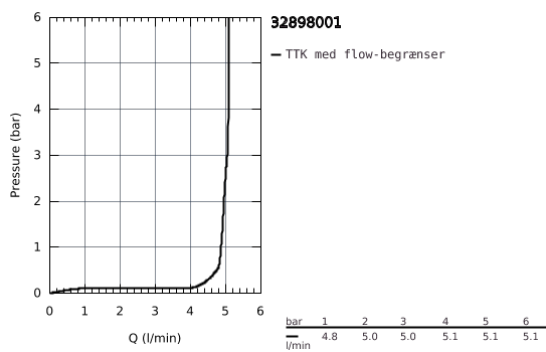

32 898 001 ESSENCE HÅNDVASKARMATUR

PRODUKTBESKRIVELSE

- Farve: Krom
- Ethulsmontage
- metalgreb
- GROHE SilkMove 28mm keramisk patron
- med temperaturbegrænser
- GROHE Long-Life Shine-krombelægning
- GROHE Water Saving mousseur 5,7 l/min
- GROHE FastFixation Plus installationssystem
- løftestang med bundventil 1 1/4"
- Fleksible tilslutningslanger 3/8"
- min. tryk 1,0 bar