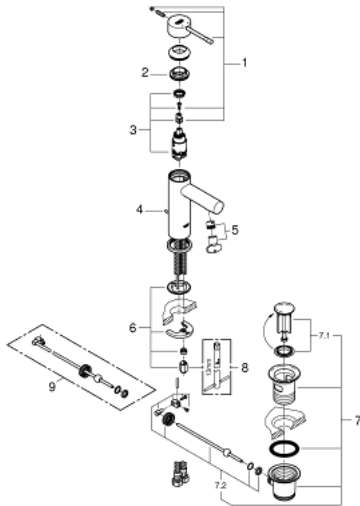

32 898 001 ESSENCE HÅNDVASKARMATUR

PRODUKTBESKRIVELSE

- Farve: Krom
- Ethulsmontage
- metalgreb
- GROHE SilkMove 28mm keramisk patron
- med temperaturbegrænser
- GROHE Long-Life Shine-krombelægning
- GROHE Water Saving mousseur 5,7 l/min
- GROHE FastFixation Plus installationssystem
- løftestang med bundventil 1 1/4"
- Fleksible tilslutningslanger 3/8"
- min. tryk 1,0 bar

32 898 001 ESSENCE HÅNDVASKARMATUR

RESERVEDELE , januar 2014 – now

- 1: Greb (Bestillingsnummer 46917000)
- 2: Befæstigelsesring (Bestillingsnummer 46715000)
- 3: Patron (Bestillingsnummer 46580000)
- 4: Styrestang (Bestillingsnummer 46739000)
- 5: Perlator (Bestillingsnummer 46765000)
- 6: Monteringsæt til Zedra / Minta (Bestillingsnummer 46645000)
- 7: Afløbsgarniture 1 1/4" (Bestillingsnummer 28910000)
- 7.1: Prop (Bestillingsnummer 07182000)
- 7.2: Kuglestang (Bestillingsnummer 07052000)
- 8: Montagenøgle til håndvask-, bidet - og batterier (Bestillingsnummer 19017000)*
- 9: Kuglestang (Bestillingsnummer 07341000)*